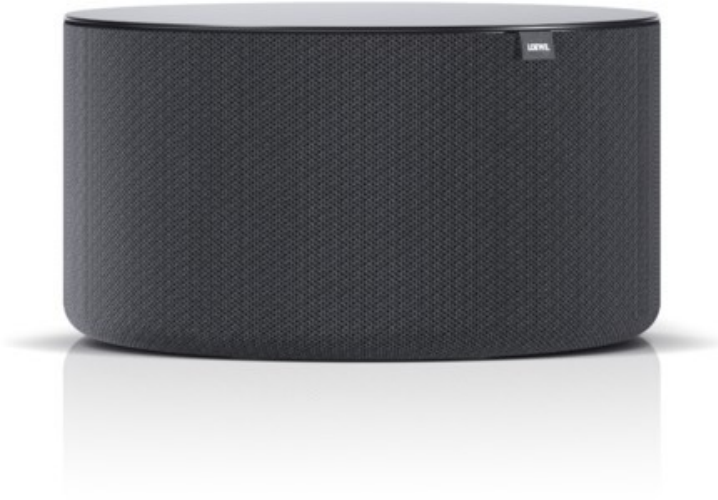

## Loewe klang sub1 | basalt grey

Artikelnummer 17262

### Ausstattung & Technik

- Musikleistung: 160 W
- Frequenzgang Untergrenze: 20 Hz
- Frequenzgang Obergrenze: 300 Hz

### Gehäuseeigenschaften

- Höhe: 15,80 cm
- Breite: 28,70 cm
- Tiefe: 28,70 cm
- Gewicht: 4,70 kg

- Farbe: grau