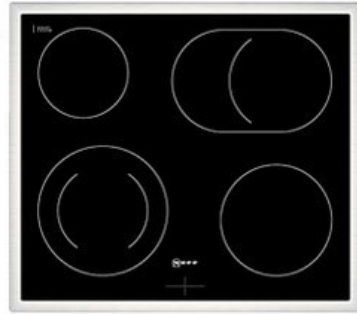

Kompetent. Sympathisch. Nah.

Unsere persönliche Empfehlung für Sie:

Neff EDX4PB

Artikelnummer 18730

A

Produkt-Highlights

- **CircoTherm®**: einzigartiges Heißluftsystem, mit dem Sie auf bis zu drei Ebenen gleichzeitig backen können
- **Pyrolyse-Selbstreinigung** – Ihr Backofen reinigt sich selbst
- **Manuelles EasyClean** – die einfache und minutenschnelle Reinigung des Backofens
- **LED-Display** – kontrastreich und gut lesbar
- 4 HighSpeed-Heizkörper
- 1 Zweikreis-Kochzone
- 1 Bräterzone
- Restwärmeanzeige je Kochzone
- Kochzonen: 1 x Ø 210 mm, 145 mm, 1 kW, 2.2 kW; 1 x Ø 145 mm, 1.2 kW; 1 x Ø 180 mm, 2 kW; 1 x Ø 265 mm, 170 mm, 2.4 kW, 1.6 kW

Produkttyp

- Produkttyp: Einbaugeräte Set

Energieeffizienz / Verbrauchswerte

- Energieeffizienzklasse: A
- Energieeffizienzspektrum: Spektrum [A+++ bis D]
- Energieverbrauch bei Heißluft/Umluft: 0,81 kWh
- Energieverbrauch konventionell: 0,99 kWh
- Innenraum-Volumen: 71 l
- Backrohrvolumen: Large

- Anzahl der Garräume: 1
- Wärmequelle: Elektro

Ausstattung & Technik

- Elektronik Uhr

Gehäuseeigenschaften

- versenkbare Schalter
- Breite (Kochfeld): 58,30 cm
- Höhe (Kochfeld): 4,60 cm

- Tiefe (Kochfeld): 51,30 cm
- Gewicht (Kochfeld): 7 kg
- Breite (Backofen): 59,40 cm
- Höhe (Backofen): 59,50 cm
- Tiefe (Backofen): 54,80 cm
- Gewicht (Backofen): 37,90 kg
- Farbe: schwarz