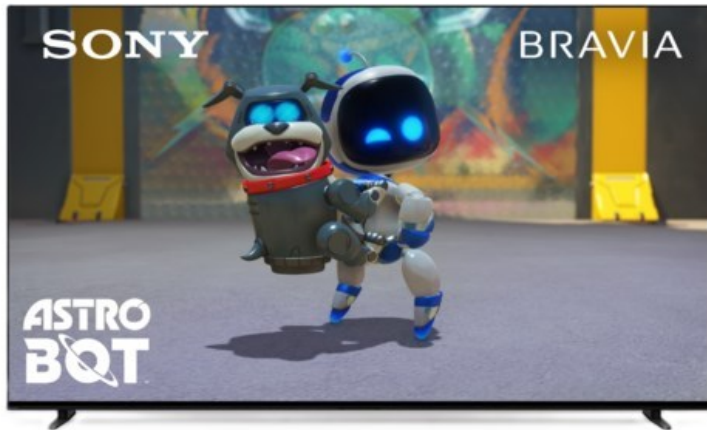

Kompetent. Sympathisch. Nah.

Unsere persönliche Empfehlung für Sie:

Sony K-77XR80 | dunkles silber

Artikelnummer 18600

Produkt-Highlights

- Sonys helles OLED-Panel mit über 8 Millionen selbstleuchtenden Pixeln ist der Gipfel der Bildpräzision! Der XR Contrast Booster sorgt für einen naturgetreuen Kontrast, genau wie es die Creator beabsichtigt haben.
- Beim BRAVIA 8 ist der Bildschirm der Lautsprecher - genau wie bei einer Kinoleinwand! Voice Zoom 3 verbessert die Dialoge, und 3D Surround Upscaling sorgt für Surround Sound.
- Das eigene Zuhause in ein BRAVIA Kino verwandeln! Sony Soundbars mit 360 Spatial Sound Mapping erzeugen Phantom-Lautsprecher in einem kinoreifen Layout; Acoustic Center Sync sorgt für eine beeindruckende audiovisuelle Abstimmung.
- Der BRAVIA 8 steht im Mittelpunkt und fügt sich harmonisch in die Inneneinrichtung ein. Der 4-Wege-Standfuß bietet echte Flexibilität. Die wiederaufladbare Eco Fernbedienung ist hintergrundbeleuchtet und perfekt für Filmabende.
- Auf diesem Google TV sind über 10.000 Apps und Spiele verfügbar, außerdem gibt es Voice Search, Apple AirPlay 2 und Chromecast built-in.
- HDMI 2.1-Gaming-Funktionen sind enthalten (4K/120fps, VRR, ALLM) und das Gaming Menü bietet alle wichtigen Funktionen an einem Ort. PS5®-Benutzer können zusätzliche Gaming-Funktionen freischalten. Mit PS Remote Play kann man von überall aus spielen.
- SONY PICTURES CORE - In der SONY PICTURES CORE App 15 Filme einlösen, mit 24 Monaten Streaming. Von IMAX® Enhanced bis Dolby Atmos® - es gibt keinen besseren Weg zu sehen, wie unglaublich Filme auf dem BRAVIA 8 sind!

Bildeigenschaften

- Auflösung: Ultra HD (4K)
- HDR Wiedergabe

Ausstattung & Technik

- Bildschirmdiagonale: 195 cm
- Bildschirmdiagonale: 77"

- max. Auflösung (Horizontal): 3840
- max. Auflösung (Vertikal): 2160
- Bildfrequenz: 120 Hz
- WLAN Ausstattung: WLAN integriert