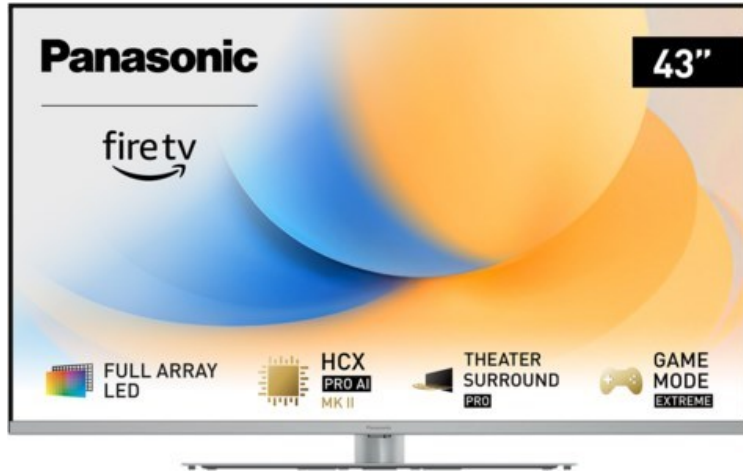

Kompetent. Sympathisch. Nah.

Unsere persönliche Empfehlung für Sie:

Panasonic TV-43W93AE6 | silber

Artikelnummer 18613

Produkt-Highlights

- Full-Array-LED-Hintergrundbeleuchtung mit Dimmung - Hoher Kontrast und Helligkeit, tiefes Schwarz
- HCX PRO AI Processor MK II - Hervorragende Bild- und Tonqualität dank KI-Optimierung und 144 Hz
- Theater Surround Pro - Premium-Heimkino-Sounderlebnis mit verschiedenen Klangmodi und Dolby Atmos®
- Game Mode Extreme - Perfektes Spielerlebnis mit Game Control Board, reduzierter Reaktionszeit, HDMI2.1 VRR/HFR/ALLM
- Multi HDR Ultimate - Unterstützt alle wichtigen HDR-Formate wie Dolby Vision IQ und HDR10+ Adaptive
- Panasonic Premium Fire TV - Intuitive Bedienbarkeit mit personalisierter Bedienung und Empfehlungen für Inhalte

Produkttyp

- Technologie: LCD

Energieeffizienz / Verbrauchswerte

- Energy Label Version: 2019/2013
- Energieeffizienzklasse: G
- Energieeffizienzspektrum: Spektrum [A bis G]
- Energieverbrauch (kWh/1.000h): 54 kWh/1000h
- Energieverbrauch (HDR-Wiedergabe) (kWh/1.000h): 123 kWh/1000h
- Energieeffizienzklasse (HDR-Wiedergabe): G

Bildeigenschaften

- Auflösung: Ultra HD (4K)
- Hintergrundbeleuchtung: LED

Ausstattung & Technik

- Bildschirmdiagonale: 108 cm
- Bildschirmdiagonale: 43"
- max. Auflösung (Horizontal): 3840

- max. Auflösung (Vertikal): 2160
- Bildfrequenz: 120 Hz
- WLAN Ausstattung: WLAN integriert