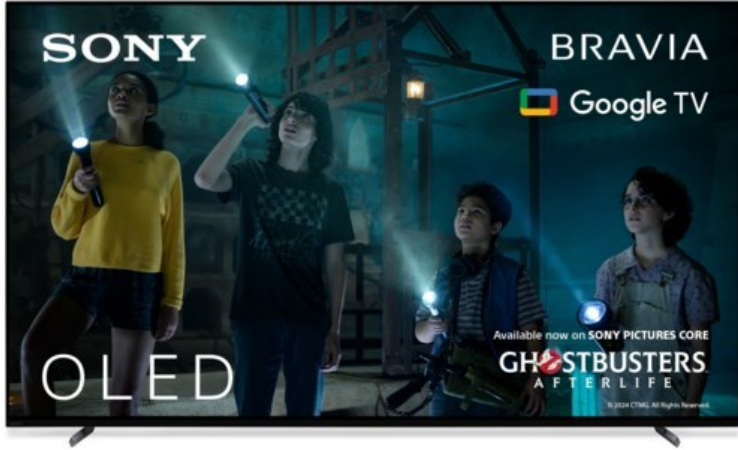

Kompetent. Sympathisch. Nah.

Unsere persönliche Empfehlung für Sie:

Sony XR-65A80L | titanschwarz

Artikelnummer 17938

Produkt-Highlights

- 4K OLED-TV mit XR OLED Contrast Pro Technologie
- Cognitive Processor XR, XR 4K Upscaling, XR Triluminos Pro, XR Clear Image
- Dolby Vision, Netflix Calibrated Mode, IMAX Enhanced, HDR10, HLG
- Google TV mit Google Assistant und Zugang zu Mediatheken, YouTube sowie Google Play (Apps, Spiele, uvm.)
- Streaming Service BRAVIA CORE™ integriert
- VoD Services: u.a. Netflix, Amazon Prime Video, Disney+, Apple TV+, MagentaTV, Joyn, DAZN, Sky Ticket uvm
- Chromecast Built-in, Apple AirPlay/Apple HomeKit, kompatibel mit Amazon Alexa, TV SideView™ App für (Android/iOS)
- Acoustic Surface Audio+ & Dolby Atmos
- Gaming-Menü

Produkttyp

- Technologie: OLED

Energieeffizienz / Verbrauchswerte

- Energy Label Version: 2019/2013
- Energieeffizienzklasse: F
- Energieeffizienzspektrum: Spektrum [A bis G]
- Energieverbrauch (kWh/1.000h): 96 kWh/1000h
- Energieverbrauch (HDR-Wiedergabe) (kWh/1.000h): 112 kWh/1000h
- Energieeffizienzklasse (HDR-Wiedergabe): G

Bildeigenschaften

- Auflösung: Ultra HD (4K)
- HDR Wiedergabe

Ausstattung & Technik

- Bildschirmdiagonale: 164 cm
- Bildschirmdiagonale: 65"

- max. Auflösung (Horizontal): 3840
- max. Auflösung (Vertikal): 2160
- WLAN Ausstattung: WLAN integriert