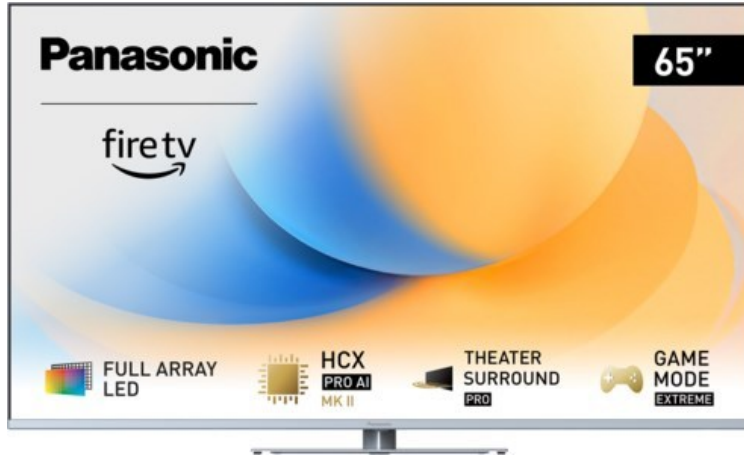

## Panasonic TV-65W93AE6 | silber

Artikelnummer 18610

### Produkt-Highlights

- Full-Array-LED-Hintergrundbeleuchtung mit Dimmung - Hoher Kontrast und Helligkeit, tiefes Schwarz
- HCX PRO AI Processor MK II - Hervorragende Bild- und Tonqualität dank KI-Optimierung und 144 Hz
- Theater Surround Pro - Premium-Heimkino-Sounderlebnis mit verschiedenen Klangmodi und Dolby Atmos®
- Game Mode Extreme - Perfektes Spielerlebnis mit Game Control Board, reduzierter Reaktionszeit, HDMI2.1 VRR/HFR/ALLM
- Multi HDR Ultimate - Unterstützt alle wichtigen HDR-Formate wie Dolby Vision IQ und HDR10+ Adaptive
- Panasonic Premium Fire TV - Intuitive Bedienbarkeit mit personalisierter Bedienung und Empfehlungen für Inhalte

### Bildeigenschaften

- Auflösung: Ultra HD (4K)
- Hintergrundbeleuchtung: LED

### Ausstattung & Technik

- Bildschirmdiagonale: 164 cm
- Bildschirmdiagonale: 65"
- max. Auflösung (Horizontal): 3840

- max. Auflösung (Vertikal): 2160
- Bildfrequenz: 120 Hz
- WLAN Ausstattung: WLAN integriert