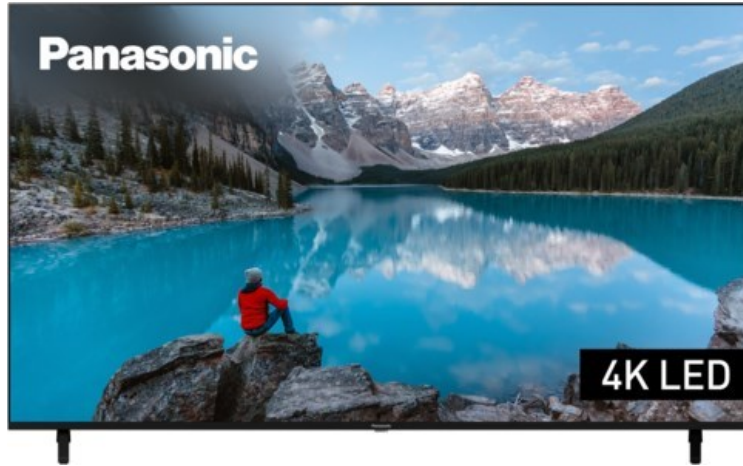

### Produkt-Highlights

- 3.840 x 2.160 4K Ultra-HD LED-TV
- Dolby Vision, HDR10+ Adaptive
- Filmmaker Mode mit intelligentem Sensor
- HCX Processor
- Fire TV mit Zugriff auf Apps & Online-Dienste
- Amazon Alexa integriert
- Surround Sound & Dolby Atmos
- Game Mode, ALLM (Auto Low Latency Mode )
- DVB-T2 /-C /-S2 Triple Tuner, 4x HDMI (eARC auf HDMI 4), 2x USB, CI+, Digitaler Audio-Ausgang (optisch), LAN, WLAN & Bluetooth integriert

### Bildeigenschaften

- Auflösung: Ultra HD (4K)
- Hintergrundbeleuchtung: LED

### Ausstattung & Technik

- Bildschirmdiagonale: 189 cm
- Bildschirmdiagonale: 75"

- max. Auflösung (Horizontal): 3840
- max. Auflösung (Vertikal): 2160
- WLAN Ausstattung: WLAN integriert