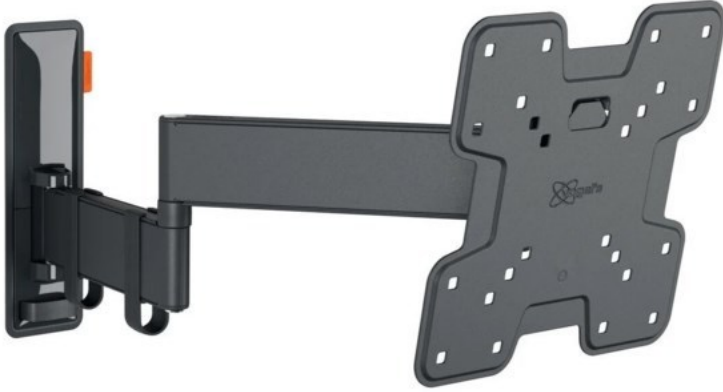

tv-hifi-escalante@t-online.de

Kompetent. Sympathisch. Nah.

Unsere persönliche Empfehlung für Sie:

Vogels TVM 3245 Full-Motion+ (19-43") | schwarz

Artikelnummer 16630

Produkt-Highlights

- Vollbewegliche TV-Wandhalterung für 19-43" Flachbildfernseher
- VESA-Standard: 75mm x 75mm bis 200mm x 200mm
- Drehbar um bis zu 180°
- Neigbar um bis zu 20°
- Bis zu 15 kg (max.) Tragkraft
- Sanfte OneFinger-Bewegung
- Inklusive Kabelklemme: Führen Sie Ihre Kabel vom Fernseher zur Wand
- Konzipiert für den intensiven Gebrauch