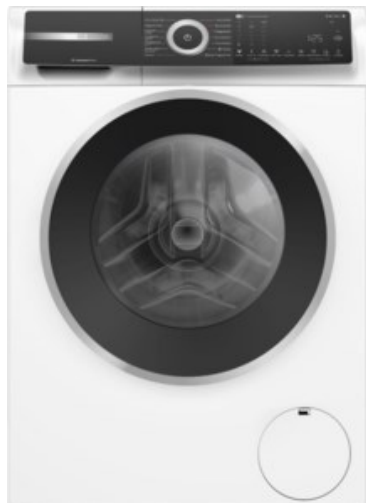

Kompetent. Sympathisch. Nah.

Unsere persönliche Empfehlung für Sie:

Bosch WGH244MH0 | weiss

Artikelnummer 18790

Produkt-Highlights

- **20% effizienter als die beste Energieeffizienzklasse A**
- **Mini Load:** schnelles und effizientes Waschen von Einzelteilen
- **Iron Assist:** reduziert Knitterfalten bis zu 50%
- **Home Connect:** smart vernetzte Hausgeräte erleichtern den Alltag
- **Fleckenautomatik:** entfernt 16 der hartnäckigsten Flecken ohne Vorbehandlung

Produkttyp

- Bauart: Stand-Waschmaschine

Energieeffizienz / Verbrauchswerte

- Energy Label Version: 2019/2014
- Energieeffizienzklasse: A
- Energieeffizienzspektrum: Spektrum [A bis G]
- Schleudereffizienzklasse: B
- Restfeuchte nach dem Schleudervorgang: 53 %
- Programmdauer des Eco-Programms: 228 Min.
- Betriebsgeräusch Schleudern: 70 dB(A)
- Geräuschemissionsklasse: A

- gewichteter Wasserverbrauch pro Betriebszyklus (Waschen): 50 l
- gewichteter Energieverbrauch pro 100 Betriebszyklen: 40 kWh

Ausstattung & Technik

- Fassungsvermögen Wäsche: 9 kg
- U/Min. in der max. Schleuderstufe: 1400 Upm
- Trommel-Ausführung: Edelstahl-Trommel
- Display-Typ: TFT-Display
- Restzeitanzeige
- Handwasch-Programm für Wolle

Gehäuseeigenschaften

- Höhe: 84,50 cm
- Breite: 59,80 cm
- Tiefe: 59 cm
- Gewicht: 73,50 kg
- Breite mit Verpackung: 65 cm
- Höhe mit Verpackung: 88 cm
- Tiefe mit Verpackung: 68 cm
- Gewicht mit Verpackung: 74,50 kg
- Farbe: weiß