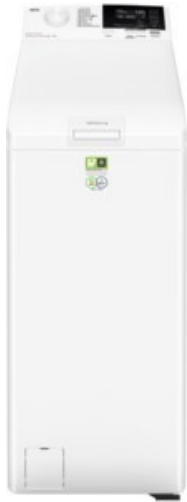

Kompetent. Sympathisch. Nah.

Unsere persönliche Empfehlung für Sie:

AEG Lavamat LTR6E60378 | weiss

Artikelnummer 18675

Produkt-Highlights

- Serie 6000 mit ProSense®-Technologie
- ProSense® Mengenautomatik: Spart Wasser, Energie und Zeit
- SoftPlus-Option: Für optimales Waschen mit Weichspüler
- Zeitspar- & Eco-Programme: Sparen Zeit und Strom
- SoftOpening-System: Trommeldeckel öffnet sich sanft auf Knopfdruck
- ÖkolInverter-Motor: Effizient, leise und langlebig
- EcoLine - Unsere energieeffizientesten Geräte
- LiquiDose - Optimale Dosierung für Pulver- und Flüssigwaschmittel
- Programmablauf-Anzeige

Produkttyp

- Bauart: Toplader-Waschmaschine

Energieeffizienz / Verbrauchswerte

- Energy Label Version: 2019/2014
- Energieeffizienzklasse: A
- Energieeffizienzspektrum: Spektrum [A bis G]
- Schleudereffizienzklasse: B
- Restfeuchte nach dem Schleudervorgang: 53,90 %
- Programmdauer des Eco-Programms: 205 Min.
- Betriebsgeräusch Schleudern: 79 dB(A)
- Geräuschemissionsklasse: C

- gewichteter Wasserverbrauch pro Betriebszyklus (Waschen): 45 l
- gewichteter Energieverbrauch pro 100 Betriebszyklen: 45 kWh

Ausstattung & Technik

- Fassungsvermögen Wäsche: 7 kg
- U/Min. in der max. Schleuderstufe: 1300 Upm
- Trommel-Ausführung: Edelstahl-Trommel
- Restzeitanzeige
- Spezialprogramme für Allergiker

Gehäuseeigenschaften

- Höhe: 90,30 cm

- Breite: 39,70 cm
- Tiefe: 59,50 cm
- Gewicht: 58 kg
- Breite mit Verpackung: 43,50 cm
- Höhe mit Verpackung: 96,50 cm
- Tiefe mit Verpackung: 69 cm
- Gewicht mit Verpackung: 60 kg
- Farbe: weiß