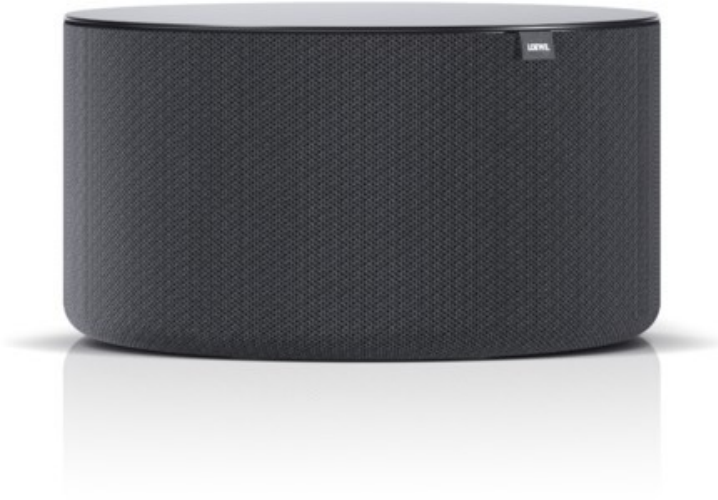

Kompetent. Sympathisch. Nah.

Unsere persönliche Empfehlung für Sie:

Loewe klang sub1 | basalt grey

Artikelnummer 17262

Ausstattung & Technik

- Musikleistung: 160 W
- Frequenzgang Untergrenze: 20 Hz
- Frequenzgang Obergrenze: 300 Hz

Gehäuseeigenschaften

- Höhe: 15,80 cm
- Breite: 28,70 cm
- Tiefe: 28,70 cm
- Gewicht: 4,70 kg

- Farbe: grau

Händler-Kontaktdaten:

TV-HiFi-Hausgeräte Escalante
Neu-Offsteiner-Str.31A
67591 Offstein
0173 1041148
tv-hifi-escalante@t-online.de
www.iq-tv-hifi-esca.de