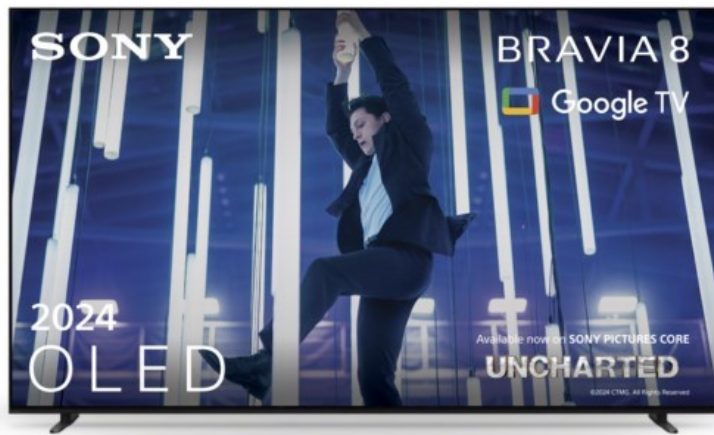

Kompetent. Sympathisch. Nah.

Unsere persönliche Empfehlung für Sie:

Sony K-65XR80 | dunkles silber

Artikelnummer 18599

Produkt-Highlights

- Sonys helles OLED-Panel mit über 8 Millionen selbstleuchtenden Pixeln ist der Gipfel der Bildpräzision! Der XR Contrast Booster sorgt für einen naturgetreuen Kontrast, genau wie es die Creator beabsichtigt haben.
- Beim BRAVIA 8 ist der Bildschirm der Lautsprecher - genau wie bei einer Kinoleinwand! Voice Zoom 3 verbessert die Dialoge, und 3D Surround Upscaling sorgt für Surround Sound.
- Das eigene Zuhause in ein BRAVIA Kino verwandeln! Sony Soundbars mit 360 Spatial Sound Mapping erzeugen Phantom-Lautsprecher in einem kinoreifen Layout; Acoustic Center Sync sorgt für eine beeindruckende audiovisuelle Abstimmung.
- Der BRAVIA 8 steht im Mittelpunkt und fügt sich harmonisch in die Inneneinrichtung ein. Der 4-Wege-Standfuß bietet echte Flexibilität. Die wiederaufladbare Eco Fernbedienung ist hintergrundbeleuchtet und perfekt für Filmabende.
- Auf diesem Google TV sind über 10.000 Apps und Spiele verfügbar, außerdem gibt es Voice Search, Apple AirPlay 2 und Chromecast built-in.
- HDMI 2.1-Gaming-Funktionen sind enthalten (4K/120fps, VRR, ALLM) und das Gaming Menü bietet alle wichtigen Funktionen an einem Ort. PS5®-Benutzer können zusätzliche Gaming-Funktionen freischalten. Mit PS Remote Play kann man von überall aus spielen.
- SONY PICTURES CORE - In der SONY PICTURES CORE App 15 Filme einlösen, mit 24 Monaten Streaming. Von IMAX® Enhanced bis Dolby Atmos® - es gibt keinen besseren Weg zu sehen, wie unglaublich Filme auf dem BRAVIA 8 sind!

Bildeigenschaften

- Auflösung: Ultra HD (4K)
- HDR Wiedergabe

Ausstattung & Technik

- Bildschirmdiagonale: 164 cm
- Bildschirmdiagonale: 65"

- max. Auflösung (Horizontal): 3840
- max. Auflösung (Vertikal): 2160
- Bildfrequenz: 120 Hz
- WLAN Ausstattung: WLAN integriert