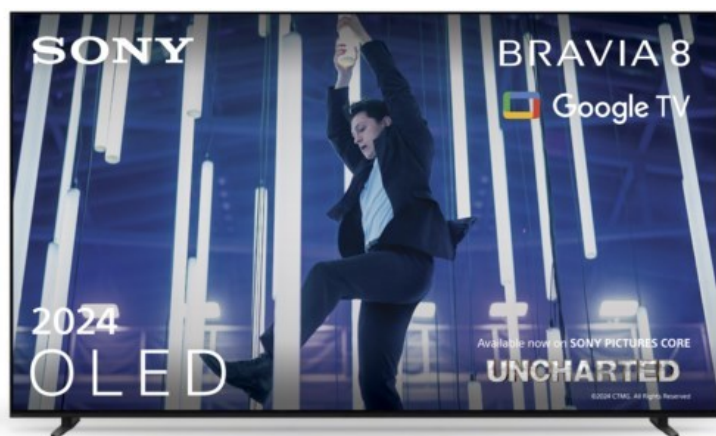

Kompetent. Sympathisch. Nah.

Unsere persönliche Empfehlung für Sie:

Sony K-77XR80 | dunkles silber

Artikelnummer 18600

Produkt-Highlights

- Sonys helles OLED-Panel mit über 8 Millionen selbstleuchtenden Pixeln ist der Gipfel der Bildpräzision! Der XR Contrast Booster sorgt für einen naturgetreuen Kontrast, genau wie es die Creator beabsichtigt haben.
- Beim BRAVIA 8 ist der Bildschirm der Lautsprecher - genau wie bei einer Kinoleinwand! Voice Zoom 3 verbessert die Dialoge, und 3D Surround Upscaling sorgt für Surround Sound.
- Das eigene Zuhause in ein BRAVIA Kino verwandeln! Sony Soundbars mit 360 Spatial Sound Mapping erzeugen Phantom-Lautsprecher in einem kinoreifen Layout; Acoustic Center Sync sorgt für eine beeindruckende audiovisuelle Abstimmung.
- Der BRAVIA 8 steht im Mittelpunkt und fügt sich harmonisch in die Inneneinrichtung ein. Der 4-Wege-Standfuß bietet echte Flexibilität. Die wiederaufladbare Eco Fernbedienung ist hintergrundbeleuchtet und perfekt für Filmabende.
- Auf diesem Google TV sind über 10.000 Apps und Spiele verfügbar, außerdem gibt es Voice Search, Apple AirPlay 2 und Chromecast built-in.
- HDMI 2.1-Gaming-Funktionen sind enthalten (4K/120fps, VRR, ALLM) und das Gaming Menü bietet alle wichtigen Funktionen an einem Ort. PS5®-Benutzer können zusätzliche Gaming-Funktionen freischalten. Mit PS Remote Play kann man von überall aus spielen.
- SONY PICTURES CORE - In der SONY PICTURES CORE App 15 Filme einlösen, mit 24 Monaten Streaming. Von IMAX® Enhanced bis Dolby Atmos® - es gibt keinen besseren Weg zu sehen, wie unglaublich Filme auf dem BRAVIA 8 sind!

Bildeigenschaften

- Auflösung: Ultra HD (4K)
- HDR Wiedergabe

Ausstattung & Technik

- Bildschirmdiagonale: 195 cm
- Bildschirmdiagonale: 77"

- max. Auflösung (Horizontal): 3840
- max. Auflösung (Vertikal): 2160
- Bildfrequenz: 120 Hz
- WLAN Ausstattung: WLAN integriert