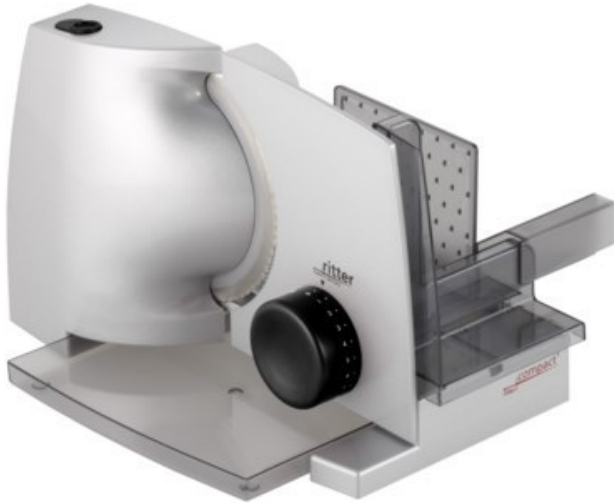

Kompetent. Sympathisch. Nah.

Unsere persönliche Empfehlung für Sie:

Ritter compact 1 | silbermetallic

Artikelnummer 17709

Produkt-Highlights

- Metallausführung
- Wellenschliffmesser mit polierter Schneide 17 cm ø
- Schnittstärkeeinstellung bis ca. 20 mm
- Sicherheits-Moment- und Dauerschalter
- Abnehmbarer Schlitten
- Schlittenweg ca. 18,0 cm
- Schneidgut-Auffangschale
- Kabeldepot
- Silbermetallic

Ausstattung & Technik

- Leistung: 65 W
- Kindersicherung
- Messer: Wellenschliffmesser
- schräge Anordnung der Schneidevorrichtung
- Auffangschale/Tablett

Bedienung

- max. Schnittstärkeeinstellung: 20 mm

Gehäuseeigenschaften

- Breite: 20,50 cm
- Höhe: 23 cm

- Tiefe: 33 cm
- Gewicht: 2,40 kg
- Farbe: silber

Händler-Kontaktdaten:

TV-HiFi-Hausgeräte Escalante
Neu-Offsteiner-Str.31A
67591 Offstein
0173 1041148
tv-hifi-escalante@t-online.de
www.iq-tv-hifi-esca.de