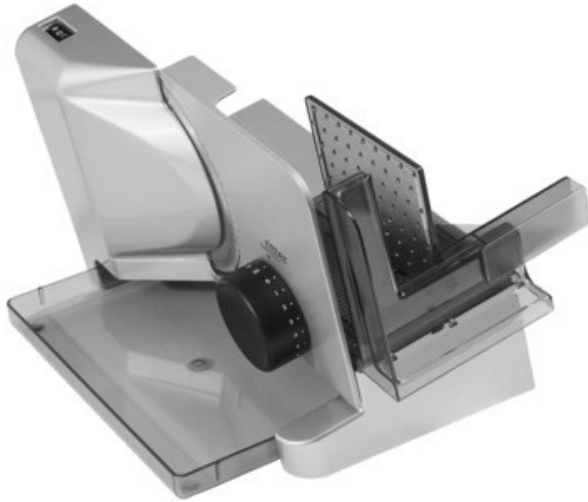

Kompetent. Sympathisch. Nah.

Unsere persönliche Empfehlung für Sie:

Ritter E 16 Kompakt Diagonal | silbermetallic

Artikelnummer 10658

Produkt-Highlights

- Metallausführung schräg gestellt
- Silbermetallic
- Wellenschliffmesser, 17 cm Ø
- Schnittstärkeinstellung bis ca. 20 mm
- Sicherheits-Moment- und Dauerschalter
- Abnehmbarer Schlitten
- Schlittenweg ca. 18 cm
- Schneidgut-Auffangschale
- Kabeldepot

Ausstattung & Technik

- Leistung: 65 W
- Messer: Wellenschliffmesser
- schräge Anordnung der Schneidevorrichtung
- Auffangschale/Tablett

Bedienung

- max. Schnittstärkeinstellung: 20 mm

- Gewicht: 3 kg
- Farbe: silber

Gehäuseeigenschaften

- Breite: 22,50 cm
- Höhe: 23 cm
- Tiefe: 33,50 cm

Händler-Kontaktdaten:

TV-HiFi-Hausgeräte Escalante
Neu-Offsteiner-Str.31A
67591 Offstein
0173 1041148
tv-hifi-escalante@t-online.de
www.iq-tv-hifi-esca.de