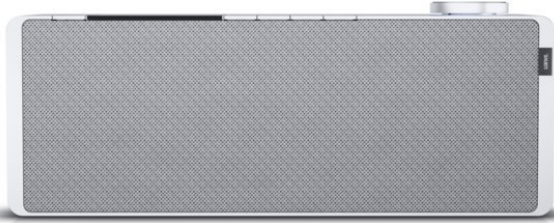

Kompetent. Sympathisch. Nah.

Unsere persönliche Empfehlung für Sie:

Loewe klang s1 | light grey

Artikelnummer 16338

Produkt-Highlights

- Kraftvoller Klang
- DAB+ Tuner
- Internet Radio
- Musik Streaming
- Bluetooth
- Großes Display
- Elegant und schlank

USB

Schnittstellen

- WLAN-Schnittstelle
- Bluetooth Schnittstelle

Gehäuseeigenschaften

- Farbe: grau

Händler-Kontaktdaten:

TV-HiFi-Hausgeräte Escalante
Neu-Offsteiner-Str.31A
67591 Offstein
0173 1041148
tv-hifi-escalante@t-online.de
www.iq-tv-hifi-esca.de