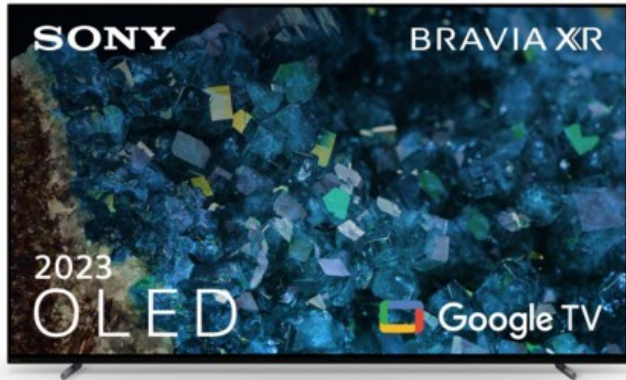

Kompetent. Sympathisch. Nah.

Unsere persönliche Empfehlung für Sie:

Sony XR-65A80L | titanschwarz

Artikelnummer 17938

Produkt-Highlights

- 4K OLED-TV mit XR OLED Contrast Pro Technologie
- Cognitive Processor XR, XR 4K Upscaling, XR Triluminos Pro, XR Clear Image
- Dolby Vision, Netflix Calibrated Mode, IMAX Enhanced, HDR10, HLG
- Google TV mit Google Assistant und Zugang zu Mediatheken, YouTube sowie Google Play (Apps, Spiele, uvm.)
- Streaming Service BRAVIA CORE™ integriert
- VoD Services: u.a. Netflix, Amazon Prime Video, Disney+, Apple TV+, MagentaTV, Joyn, DAZN, Sky Ticket uvm
- Chromecast Built-in, Apple AirPlay/Apple HomeKit, kompatibel mit Amazon Alexa, TV SideView™ App für (Android/iOS)
- Acoustic Surface Audio+ & Dolby Atmos
- Gaming-Menü

Produkttyp

- Technologie: OLED

Energieeffizienz / Verbrauchswerte

- Energy Label Version: 2019/2013
- Energieeffizienzklasse: F
- Energieeffizienzspektrum: Spektrum [A bis G]
- Energieverbrauch (kWh/1.000h): 96 kWh/1000h
- Energieverbrauch (HDR-Wiedergabe) (kWh/1.000h): 112 kWh/1000h
- Energieeffizienzklasse (HDR-Wiedergabe): G

Bildeigenschaften

- Auflösung: Ultra HD (4K)
- HDR Wiedergabe

Ausstattung & Technik

- Bildschirmdiagonale: 164 cm
- Bildschirmdiagonale: 65"

- max. Auflösung (Horizontal): 3840
- max. Auflösung (Vertikal): 2160
- WLAN Ausstattung: WLAN integriert