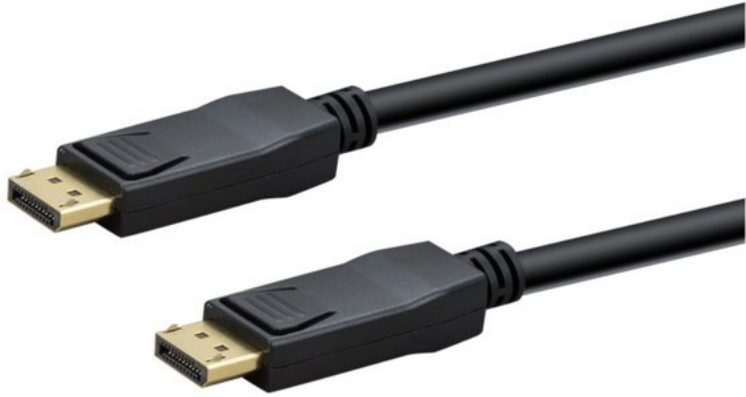

## e+p DP 402 DisplayPort Kabel (2m) | schwarz

Artikelnummer 18423

### Produkt-Highlights

- Unterstützt Auflösungen bis 8K x 4K bei 60Hz, 4K x 2K bei 120Hz
- Dynamische hohe Kontrastraten (dynamic HDR)
- Reihenschaltung von Monitoren (Daisy Chain)
- Unterstützt den Kopierschutz HDCP2.2
- 24K vergoldete Kontakte