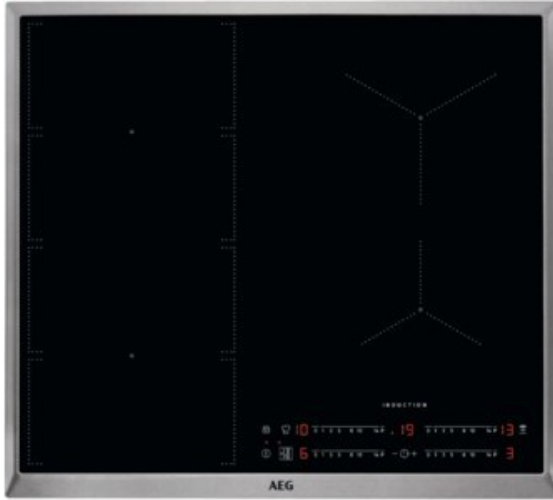

Kompetent. Sympathisch. Nah.

Unsere persönliche Empfehlung für Sie:

AEG IKS6447CXB | edelstahl

Artikelnummer 15912

Produkt-Highlights

- FlexiBridge
- MaxiSensePlus
- PowerSlide-Funktion
- Direct Control,
- Hob²Hood-Funktion
- Edelstahlrahmen
- SlimFit Design

Produkttyp

- Produkttyp: Autark-Induktionsfeld

Ausstattung & Technik

- Turbo-Stufe
- Topferkennungssensor für jede Kochzone
- Restwärmeanzeige:
Restwärmeanzeige für jede Kochzone

- Anschlusswert: 7,35 kW

Bedienung

- Countdown-Timer/Kurzzeit-Wecker
- Kindersicherung

Gehäuseeigenschaften

- Breite: 57,60 cm
- Tiefe: 51,60 cm
- Farbe: edelstahl

Händler-Kontaktdaten:

TV-HiFi-Hausgeräte Escalante
Neu-Offsteiner-Str.31A
67591 Offstein
0173 1041148
tv-hifi-escalante@t-online.de
www.iq-tv-hifi-esca.de