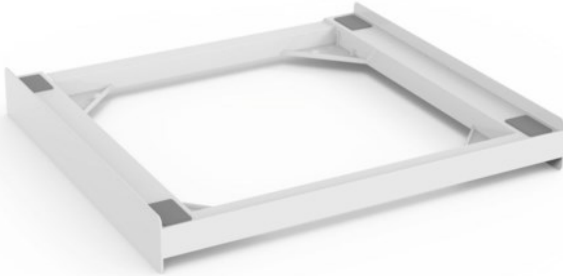

Kompetent. Sympathisch. Nah.

Unsere persönliche Empfehlung für Sie:

Xavax Zwischenbausatz Basic | weiss

Artikelnummer 14911

Produkt-Highlights

- universeller Kunststoff-Zwischenbaurahmen zum sicheren Befestigen des Trockners auf der Waschmaschine
- universal, kompatibel mit den meisten Waschmaschinen und Wäschetrocknern mit 60 cm Breite
- Platzersparnis durch Aufsetzen des Wäschetrockners auf die Waschmaschine
- mit Sicherheits-Zurring zur optimalen Sicherung - ein Herunterkippen des Trockners z.B. durch Zugbelastungen an der Tür wird verhindert
- schnell und einfach zu installieren, da komplett montiert
- maximales Gewicht 250 kg