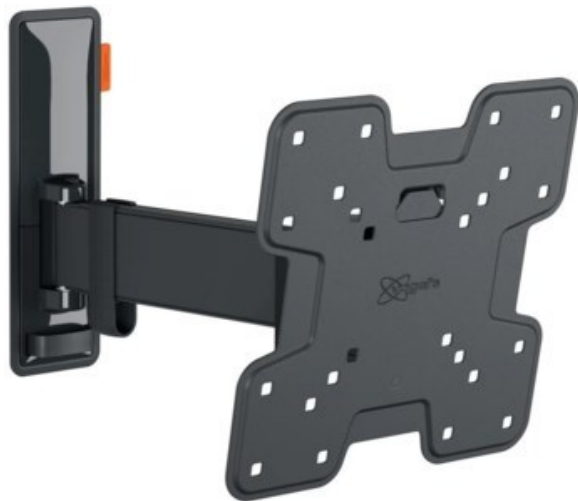

Blome HiFi TV Video

Kompetent. Sympathisch. Nah.

Unsere persönliche Empfehlung für Sie:

Vogels TVM 3225 Full-Motion (19-43") | schwarz

Artikelnummer 16629

Produkt-Highlights

- Vollbewegliche TV-Wandhalterung für 19-43" Flachbildfernseher
- VESA-Standard: 75mm x 75mm bis 200mm x 200mm
- Drehbar um bis zu 120°
- Neigbar um bis zu 20°
- Bis zu 15 kg (max.) Tragkraft
- Sanfte OneFinger-Bewegung
- Inklusive Kabelklemme: Führen Sie Ihre Kabel vom Fernseher zur Wand
- Konzipiert für den intensiven Gebrauch