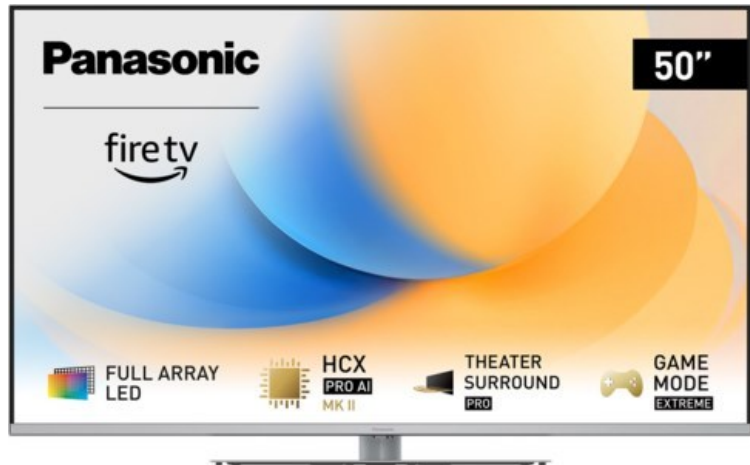

Blome HiFi TV Video

Kompetent. Sympathisch. Nah.

Unsere persönliche Empfehlung für Sie:

Panasonic TV-50W93AE6 | silber

Artikelnummer 18612

Produkt-Highlights

- Full-Array-LED-Hintergrundbeleuchtung mit Dimmung - Hoher Kontrast und Helligkeit, tiefes Schwarz
- HCX PRO AI Processor MK II - Hervorragende Bild- und Tonqualität dank KI-Optimierung und 144 Hz
- Theater Surround Pro - Premium-Heimkino-Sounderlebnis mit verschiedenen Klangmodi und Dolby Atmos®
- Game Mode Extreme - Perfektes Spielerlebnis mit Game Control Board, reduzierter Reaktionszeit, HDMI2.1 VRR/HFR/ALLM
- Multi HDR Ultimate - Unterstützt alle wichtigen HDR-Formate wie Dolby Vision IQ und HDR10+ Adaptive
- Panasonic Premium Fire TV - Intuitive Bedienbarkeit mit personalisierter Bedienung und Empfehlungen für Inhalte

Bildeigenschaften

- Auflösung: Ultra HD (4K)
- Hintergrundbeleuchtung: LED

Ausstattung & Technik

- Bildschirmdiagonale: 126 cm
- Bildschirmdiagonale: 50"
- max. Auflösung (Horizontal): 3840

- max. Auflösung (Vertikal): 2160
- Bildfrequenz: 120 Hz
- WLAN Ausstattung: WLAN integriert