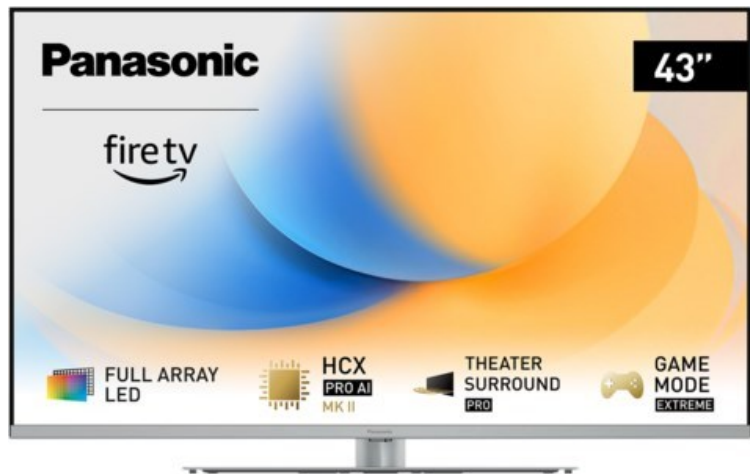

Blome HiFi TV Video

Kompetent. Sympathisch. Nah.

Unsere persönliche Empfehlung für Sie:

Panasonic TV-43W93AE6 | silber

Artikelnummer 18613

Produkt-Highlights

- Full-Array-LED-Hintergrundbeleuchtung mit Dimmung - Hoher Kontrast und Helligkeit, tiefes Schwarz
- HCX PRO AI Processor MK II - Hervorragende Bild- und Tonqualität dank KI-Optimierung und 144 Hz
- Theater Surround Pro - Premium-Heimkino-Sounderlebnis mit verschiedenen Klangmodi und Dolby Atmos®
- Game Mode Extreme - Perfektes Spielerlebnis mit Game Control Board, reduzierter Reaktionszeit, HDMI2.1 VRR/HFR/ALLM
- Multi HDR Ultimate - Unterstützt alle wichtigen HDR-Formate wie Dolby Vision IQ und HDR10+ Adaptive
- Panasonic Premium Fire TV - Intuitive Bedienbarkeit mit personalisierter Bedienung und Empfehlungen für Inhalte

Produkttyp

- Technologie: LCD

Energieeffizienz / Verbrauchswerte

- Energy Label Version: 2019/2013
- Energieeffizienzklasse: G
- Energieeffizienzspektrum: Spektrum [A bis G]
- Energieverbrauch (kWh/1.000h): 54 kWh/1000h
- Energieverbrauch (HDR-Wiedergabe) (kWh/1.000h): 123 kWh/1000h
- Energieeffizienzklasse (HDR-Wiedergabe): G

Bildeigenschaften

- Auflösung: Ultra HD (4K)
- Hintergrundbeleuchtung: LED

Ausstattung & Technik

- Bildschirmdiagonale: 108 cm
- Bildschirmdiagonale: 43"
- max. Auflösung (Horizontal): 3840

- max. Auflösung (Vertikal): 2160
- Bildfrequenz: 120 Hz
- WLAN Ausstattung: WLAN integriert