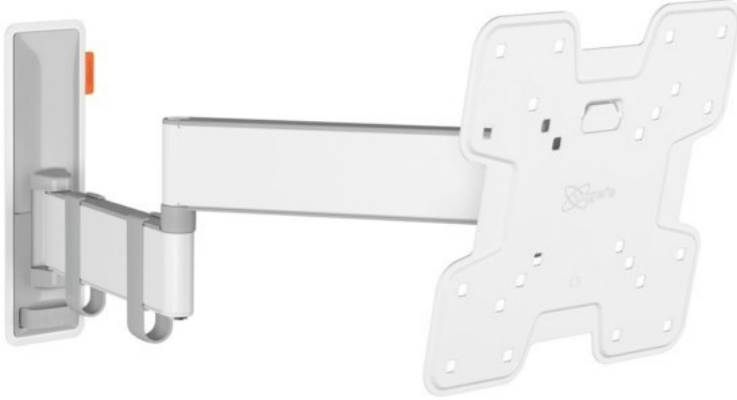

## Vogels TVM 3245 Full-Motion+ (19-43") | weiss

Artikelnummer 16631

### Produkt-Highlights

- Sanfte OneFinger™-Bewegung - Dank beschichteter Lager und Präzisionsstahlwellen
- Halten Sie Ihren Fernseher immer gerade (horizontal und vertikal)
- Inklusive Kabelklemme: Führen Sie Ihre Kabel vom Fernseher zur Wand
- Mühelos zwischen  $-10^{\circ}$  und  $10^{\circ}$  neigbar, um Spiegelungen zu vermeiden
- Dank der 49 cm langen Arme drehen Sie Ihren Fernseher um bis zu  $180^{\circ}$