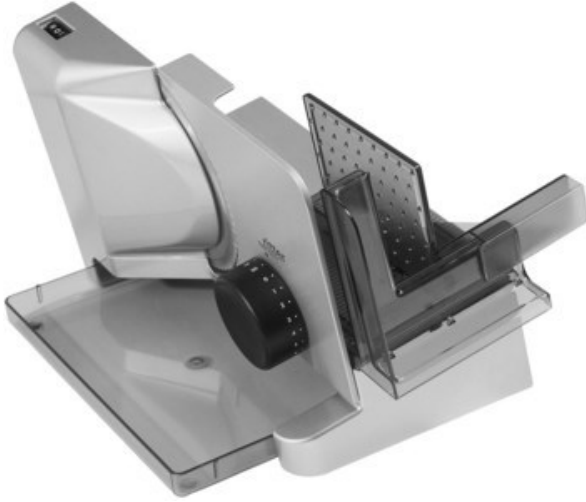

Kompetent. Sympathisch. Nah.

Unsere persönliche Empfehlung für Sie:

Ritter E 16 Kompakt Diagonal | silbermetallic

Artikelnummer 10658

Produkt-Highlights

- Metallausführung schräg gestellt
- Silbermetallic
- Wellenschliffmesser, 17 cm Ø
- Schnittstärkeeinstellung bis ca. 20 mm
- Sicherheits-Moment- und Dauerschalter
- Abnehmbarer Schlitten
- Schlittenweg ca. 18 cm
- Schneidgut-Auffangschale
- Kabeldepot

Ausstattung & Technik

- Leistung: 65 W
- Messer: Wellenschliffmesser
- schräge Anordnung der Schneidevorrichtung
- Auffangschale/Tablett

Bedienung

- max. Schnittstärkeeinstellung: 20 mm

- Gewicht: 3 kg
- Farbe: silber