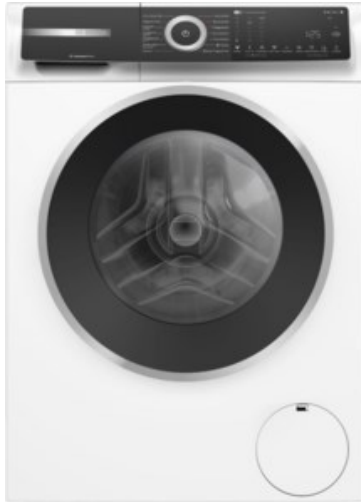

Kompetent. Sympathisch. Nah.

Unsere persönliche Empfehlung für Sie:

Bosch WGH244MH0 | weiss

Artikelnummer 18790

Produkt-Highlights

- **20% effizienter als die beste Energieeffizienzklasse A**
- **Mini Load:** schnelles und effizientes Waschen von Einzelteilen
- **Iron Assist:** reduziert Knitterfalten bis zu 50%
- **Home Connect:** smart vernetzte Hausgeräte erleichtern den Alltag
- **Fleckenautomatik:** entfernt 16 der hartnäckigsten Flecken ohne Vorbehandlung

Produkttyp

- Bauart: Stand-Waschmaschine

Energieeffizienz / Verbrauchswerte

- Energy Label Version: 2019/2014
- Energieeffizienzklasse: A
- Energieeffizienzspektrum: Spektrum [A bis G]
- Schleudereffizienzklasse: B
- Restfeuchte nach dem Schleudervorgang: 53 %
- Programmdauer des Eco-Programms: 228 Min.
- Betriebsgeräusch Schleudern: 70 dB(A)
- Geräuschemissionsklasse: A

- gewichteter Wasserverbrauch pro Betriebszyklus (Waschen): 50 l
- gewichteter Energieverbrauch pro 100 Betriebszyklen: 40 kWh

Ausstattung & Technik

- Fassungsvermögen Wäsche: 9 kg
- U/Min. in der max. Schleuderstufe: 1400 Upm
- Trommel-Ausführung: Edelstahl-Trommel
- Display-Typ: TFT-Display
- Restzeitanzeige
- Handwasch-Programm für Wolle

Gehäuseeigenschaften

- Höhe: 84,50 cm
- Breite: 59,80 cm
- Tiefe: 59 cm
- Gewicht: 73,50 kg
- Breite mit Verpackung: 65 cm
- Höhe mit Verpackung: 88 cm
- Tiefe mit Verpackung: 68 cm
- Gewicht mit Verpackung: 74,50 kg
- Farbe: weiß

Händler-Kontaktdaten:

Hayen-Informationstechnik
Heglitzer Straße 31
26409 Wittmund
04466 919001
joha@hayen-informationstechnik.de
www.iq-hayen-informationstechnik.de

Ihr Ansprechpartner:

Aike Hayen
joha@hayen-informationstechnik.de