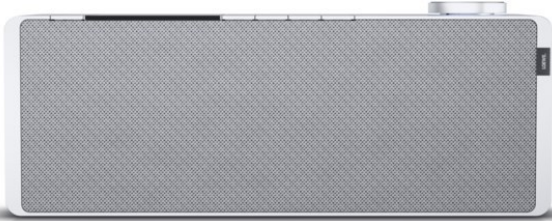

Kompetent. Sympathisch. Nah.

Unsere persönliche Empfehlung für Sie:

Loewe klang s1 | light grey

Artikelnummer 16338

Produkt-Highlights

- Kraftvoller Klang
- DAB+ Tuner
- Internet Radio
- Musik Streaming
- Bluetooth
- Großes Display
- Elegant und schlank

USB

Schnittstellen

- WLAN-Schnittstelle
- Bluetooth Schnittstelle

Gehäuseeigenschaften

- Farbe: grau

Händler-Kontaktdaten:

Hayen-Informationstechnik
Heglitzer Straße 31
26409 Wittmund
04466 919001
joha@hayen-informationstechnik.de
www.iq-hayen-informationstechnik.de