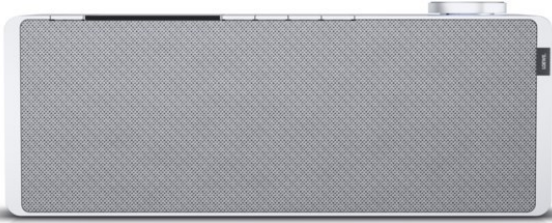

Kompetent. Sympathisch. Nah.

Unsere persönliche Empfehlung für Sie:

Loewe klang s1 | light grey

Artikelnummer 16338

Produkt-Highlights

- Kraftvoller Klang
- DAB+ Tuner
- Internet Radio
- Musik Streaming
- Bluetooth
- Großes Display
- Elegant und schlank

USB

Schnittstellen

- WLAN-Schnittstelle
- Bluetooth Schnittstelle

Gehäuseeigenschaften

- Farbe: grau

Händler-Kontaktdaten:

Hayen-Informationstechnik
Heglitzer Straße 31
26409 Wittmund
04466 919001
joha@hayen-informationstechnik.de
www.iq-hayen-informationstechnik.de