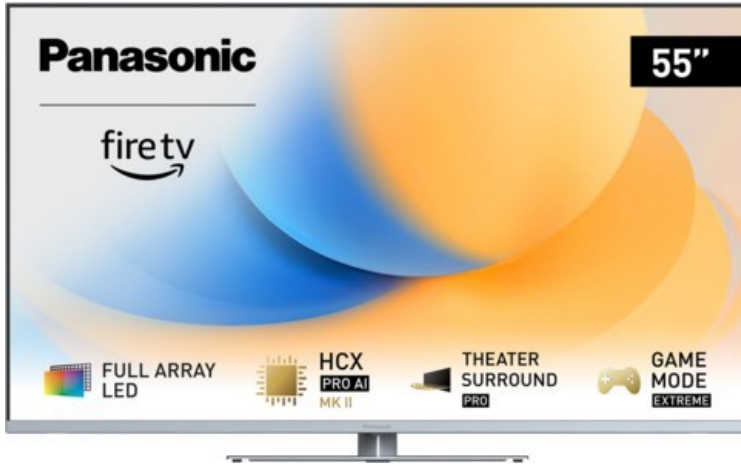

Panasonic TV-55W93AE6 | silber

Artikelnummer 18611

Produkt-Highlights

- Full-Array-LED-Hintergrundbeleuchtung mit Dimmung - Hoher Kontrast und Helligkeit, tiefes Schwarz
- HCX PRO AI Processor MK II - Hervorragende Bild- und Tonqualität dank KI-Optimierung und 144 Hz
- Theater Surround Pro - Premium-Heimkino-Sounderlebnis mit verschiedenen Klangmodi und Dolby Atmos®
- Game Mode Extreme - Perfektes Spielerlebnis mit Game Control Board, reduzierter Reaktionszeit, HDMI2.1 VRR/HFR/ALLM
- Multi HDR Ultimate - Unterstützt alle wichtigen HDR-Formate wie Dolby Vision IQ und HDR10+ Adaptive
- Panasonic Premium Fire TV - Intuitive Bedienbarkeit mit personalisierter Bedienung und Empfehlungen für Inhalte

Produkttyp

- Technologie: LCD

Energieeffizienz / Verbrauchswerte

- Energy Label Version: 2019/2013
- Energieeffizienzklasse: G
- Energieeffizienzspektrum: Spektrum [A bis G]
- Energieverbrauch (kWh/1.000h): 84 kWh/1000h
- Energieverbrauch (HDR-Wiedergabe) (kWh/1.000h): 182 kWh/1000h
- Energieeffizienzklasse (HDR-Wiedergabe): G

Bildeigenschaften

- Auflösung: Ultra HD (4K)
- Hintergrundbeleuchtung: LED

Ausstattung & Technik

- Bildschirmdiagonale: 139 cm
- Bildschirmdiagonale: 55"
- max. Auflösung (Horizontal): 3840

- max. Auflösung (Vertikal): 2160
- Bildfrequenz: 120 Hz
- WLAN Ausstattung: WLAN integriert