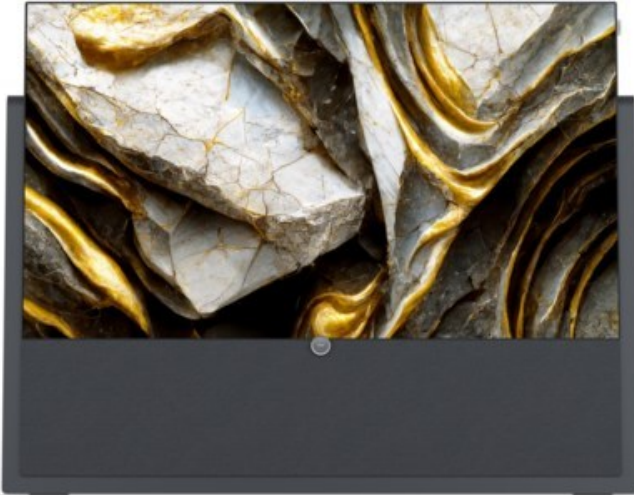

Kompetent. Sympathisch. Nah.

Unsere persönliche Empfehlung für Sie:

Loewe iconic i.65 | graphitgrau

Artikelnummer 17414

Produkt-Highlights

- 3.840 x 2.160 4K Ultra-HD OLED-TV
- DVB-T2 HD /-C /-S2 Tuner
- HDR (HLG, HDR10, Dolby Vision) & WCG (Wide Color Gamut)
- Loewe dr+ System mit 1 TB Festplatte
- 3.1-Soundbar mit Dolby Atmos & 360 W Gesamtmusikleistung (klang bar3 mr)
- Smart TV mit Zugriff auf Apps & Streaming-Dienste
- Screen Mirroring (Miracast)
- Sprachsteuerung mit Alexa skills & Vidaa voice
- 4x HDMI (2.1), eARC, 4x USB (2x USB 3.0), 1x CI+, Audio-Ausgang (3,5mm), Mini-TOSLINK, LAN, WLAN & Bluetooth integriert

Bildeigenschaften

- Auflösung: Ultra HD (4K)
- HDR Wiedergabe

Ausstattung & Technik

- Bildschirmdiagonale: 164 cm

- Bildschirmdiagonale: 65"
- max. Auflösung (Horizontal): 3840
- max. Auflösung (Vertikal): 2160
- WLAN Ausstattung: WLAN integriert