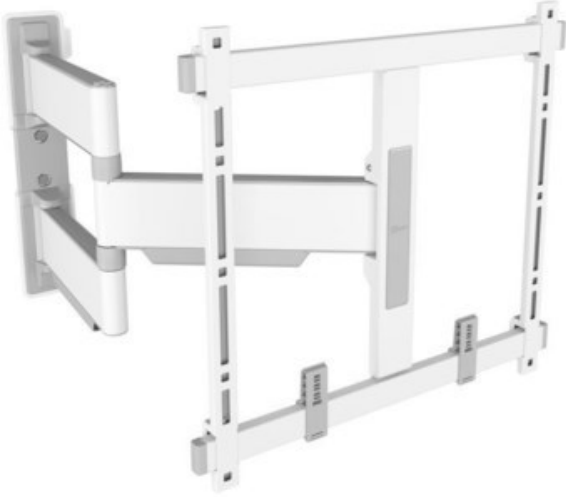

Kompetent. Sympathisch. Nah.

Unsere persönliche Empfehlung für Sie:

Vogels TVM 5445 Full-Motion+ (32-65") | weiss

Artikelnummer 17547

Produkt-Highlights

- Schwenkbare, ultradünne TV-Wandhalterung - Ideal für große OLED/QLED-TV's
- Speziell für Fernseher mit einer Größe von 32 bis 65 Zoll
- Extrem flach und stark - Nur 4 cm von der Wand entfernt
- Um bis zu 180° drehbar
- Bis zu 35 kg max. Gewichtslast
- Sanfte OneFinger™-Bewegung - Dank beschichteter Lager und Präzisionsstahlwellen
- 2D-Leveling™: So bleibt Ihr Fernseher immer waagrecht - Präzise Nivellierung nach der Installation (horizontal und vertikal)
- Absolut gerade Installation - Kostenlose Wasserwaage inklusive
- TV-Schutzpates - Schützen Sie die Rückseite Ihres Fernsehers mit weichen Schutzpates