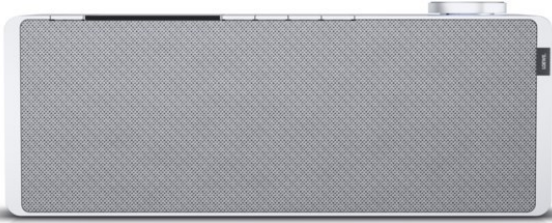

Kompetent. Sympathisch. Nah.

Unsere persönliche Empfehlung für Sie:

Loewe klang s1 | light grey

Artikelnummer 16338

Produkt-Highlights

- Kraftvoller Klang
- DAB+ Tuner
- Internet Radio
- Musik Streaming
- Bluetooth
- Großes Display
- Elegant und schlank

Schnittstellen

- WLAN-Schnittstelle
- Bluetooth Schnittstelle

Gehäuseeigenschaften

- Farbe: grau

Händler-Kontaktdaten:

Hayen-Informationstechnik
Heglitzer Straße 31
26409 Wittmund
04466 919001
joha@hayen-informationstechnik.de
www.iq-hayen-informationstechnik.de