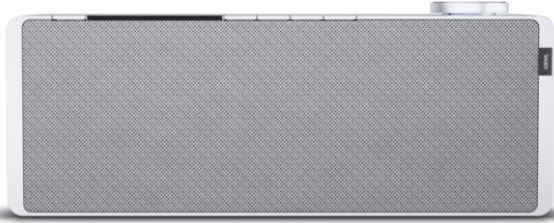

Kompetent. Sympathisch. Nah.

Unsere persönliche Empfehlung für Sie:

Loewe klang s1 | light grey

Artikelnummer 16338

Produkt-Highlights

- Kraftvoller Klang
- DAB+ Tuner
- Internet Radio
- Musik Streaming
- Bluetooth
- Großes Display
- Elegant und schlank

Schnittstellen

- WLAN-Schnittstelle
- Bluetooth Schnittstelle

Gehäuseeigenschaften

- Farbe: grau

Händler-Kontaktdaten:

Hayen-Informationstechnik
Heglitzer Straße 31
26409 Wittmund
04466 919001
joha@hayen-informationstechnik.de
www.iq-hayen-informationstechnik.de