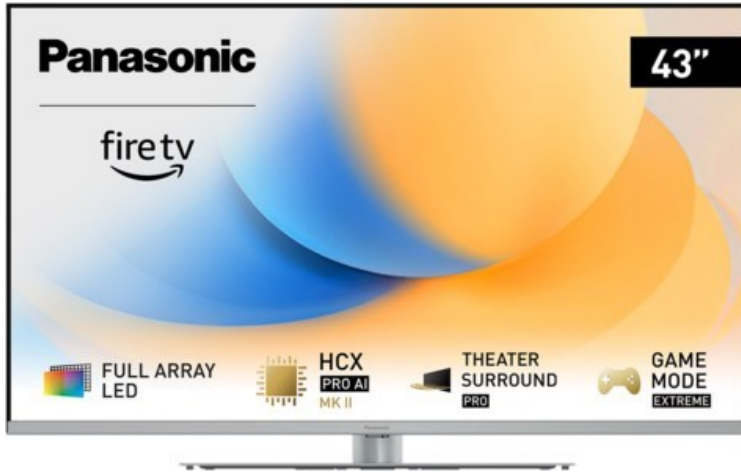

## Panasonic TV-43W93AE6 | silber

Artikelnummer 18613

### Produkt-Highlights

- Full-Array-LED-Hintergrundbeleuchtung mit Dimmung - Hoher Kontrast und Helligkeit, tiefes Schwarz
- HCX PRO AI Processor MK II - Hervorragende Bild- und Tonqualität dank KI-Optimierung und 144 Hz
- Theater Surround Pro - Premium-Heimkino-Sounderlebnis mit verschiedenen Klangmodi und Dolby Atmos®
- Game Mode Extreme - Perfektes Spielerlebnis mit Game Control Board, reduzierter Reaktionszeit, HDMI2.1 VRR/HFR/ALLM
- Multi HDR Ultimate - Unterstützt alle wichtigen HDR-Formate wie Dolby Vision IQ und HDR10+ Adaptive
- Panasonic Premium Fire TV - Intuitive Bedienbarkeit mit personalisierter Bedienung und Empfehlungen für Inhalte

### Bildeigenschaften

- Auflösung: Ultra HD (4K)
- Hintergrundbeleuchtung: LED

### Ausstattung & Technik

- Bildschirmdiagonale: 108 cm
- Bildschirmdiagonale: 43"
- max. Auflösung (Horizontal): 3840

- max. Auflösung (Vertikal): 2160
- Bildfrequenz: 120 Hz
- WLAN Ausstattung: WLAN integriert