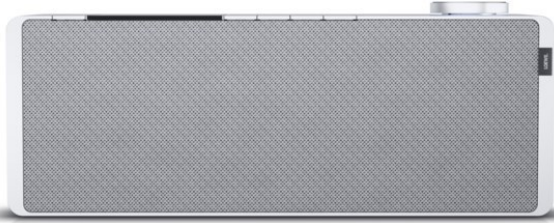

Kompetent. Sympathisch. Nah.

Unsere persönliche Empfehlung für Sie:

Loewe klang s1 | light grey

Artikelnummer 16338

Produkt-Highlights

- Kraftvoller Klang
- DAB+ Tuner
- Internet Radio
- Musik Streaming
- Bluetooth
- Großes Display
- Elegant und schlank

USB

Schnittstellen

- WLAN-Schnittstelle
- Bluetooth Schnittstelle

Gehäuseeigenschaften

- Farbe: grau

Händler-Kontaktdaten:

Hayen-Informationstechnik
Heglitzer Straße 31
26409 Wittmund
04466 919001
joha@hayen-informationstechnik.de
www.iq-hayen-informationstechnik.de