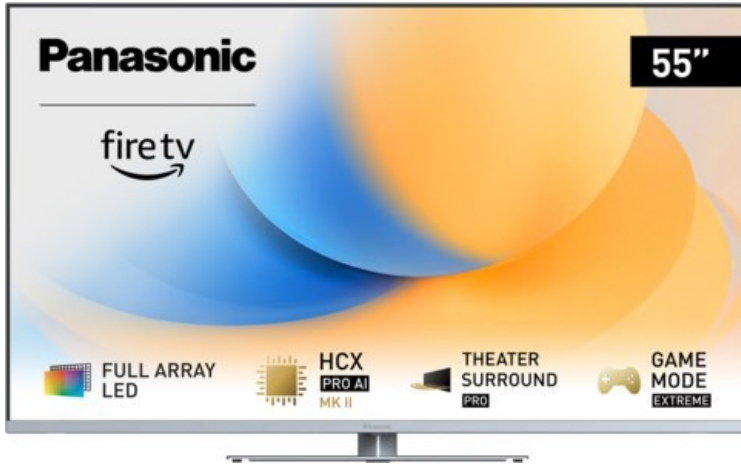

Kompetent. Sympathisch. Nah.

Unsere persönliche Empfehlung für Sie:

Panasonic TV-55W93AE6 | silber

Artikelnummer 18611

Produkt-Highlights

- Full-Array-LED-Hintergrundbeleuchtung mit Dimmung - Hoher Kontrast und Helligkeit, tiefes Schwarz
- HCX PRO AI Processor MK II - Hervorragende Bild- und Tonqualität dank KI-Optimierung und 144 Hz
- Theater Surround Pro - Premium-Heimkino-Sounderlebnis mit verschiedenen Klangmodi und Dolby Atmos®
- Game Mode Extreme - Perfektes Spielerlebnis mit Game Control Board, reduzierter Reaktionszeit, HDMI2.1 VRR/HFR/ALLM
- Multi HDR Ultimate - Unterstützt alle wichtigen HDR-Formate wie Dolby Vision IQ und HDR10+ Adaptive
- Panasonic Premium Fire TV - Intuitive Bedienbarkeit mit personalisierter Bedienung und Empfehlungen für Inhalte

Produkttyp

- Technologie: LCD

Energieeffizienz / Verbrauchswerte

- Energy Label Version: 2019/2013
- Energieeffizienzklasse: G
- Energieeffizienzspektrum: Spektrum [A bis G]
- Energieverbrauch (kWh/1.000h): 84 kWh/1000h
- Energieverbrauch (HDR-Wiedergabe) (kWh/1.000h): 182 kWh/1000h
- Energieeffizienzklasse (HDR-Wiedergabe): G

Bildeigenschaften

- Auflösung: Ultra HD (4K)
- Hintergrundbeleuchtung: LED

Ausstattung & Technik

- Bildschirmdiagonale: 139 cm
- Bildschirmdiagonale: 55"
- max. Auflösung (Horizontal): 3840

- max. Auflösung (Vertikal): 2160
- Bildfrequenz: 120 Hz
- WLAN Ausstattung: WLAN integriert