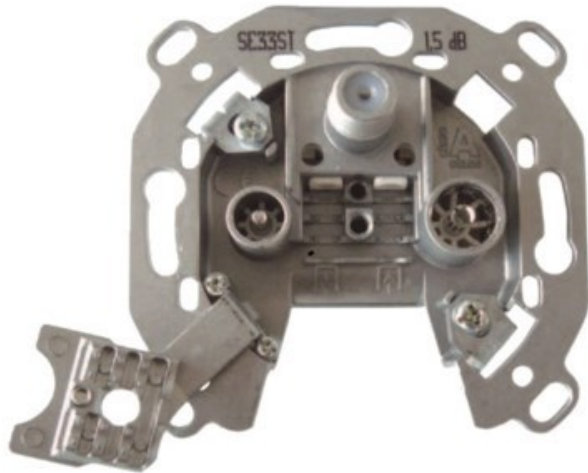

Ralf Koppmann

Kompetent. Sympathisch. Nah.

Unsere persönliche Empfehlung für Sie:

Televes 3-fach Stichleitungsdose

Artikelnummer 3705

Produkt-Highlights

- Innenleiter steckbar - sehr schnelle Montage
- Für Innenleiter 0,65 mm bis 1,1 mm geeignet
- Sehr kleines Gehäuse
- Abgerundete Kanten an der Kabeinführung
- Breitbandig 4-2400 MHz
- Rückkanaltauglich
- DC-Durchlass (IEC-Buchse/F-Anschluss)
- UNI-Cable tauglich