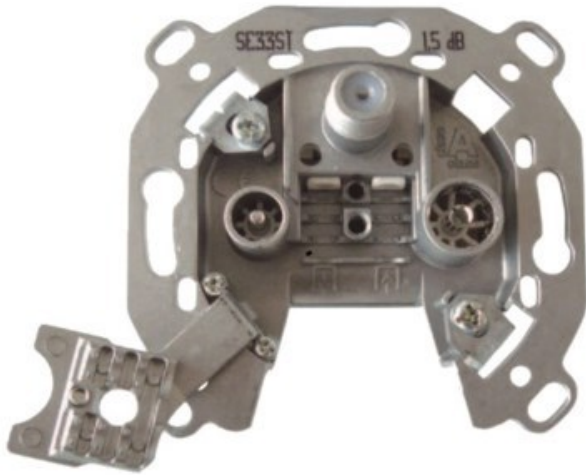

Ralf Koppmann

Kompetent. Sympathisch. Nah.

Unsere persönliche Empfehlung für Sie:

Televes 3-fach Stichleitungsdose

Artikelnummer 3705

Produkt-Highlights

- Innenleiter steckbar - sehr schnelle Montage
- Für Innenleiter 0,65 mm bis 1,1 mm geeignet
- Sehr kleines Gehäuse
- Abgerundete Kanten an der Kabeleinführung
- Breitbandig 4-2400 MHz
- Rückkanaltauglich
- DC-Durchlass (IEC-Buchse/F-Anschluss)
- UNI-Cable tauglich