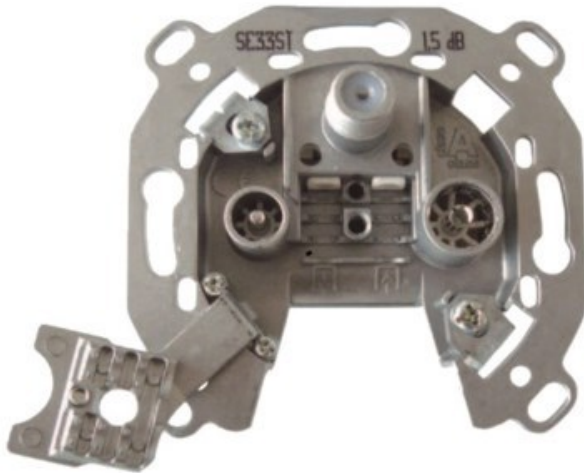

Ralf Koppmann

Kompetent. Sympathisch. Nah.

Unsere persönliche Empfehlung für Sie:

Televes 3-fach Stichleitungsdose

Artikelnummer 3705

Produkt-Highlights

- Innenleiter steckbar - sehr schnelle Montage
- Für Innenleiter 0,65 mm bis 1,1 mm geeignet
- Sehr kleines Gehäuse
- Abgerundete Kanten an der Kabeleinführung
- Breitbandig 4-2400 MHz
- Rückkanaltauglich
- DC-Durchlass (IEC-Buchse/F-Anschluss)
- UNI-Cable tauglich