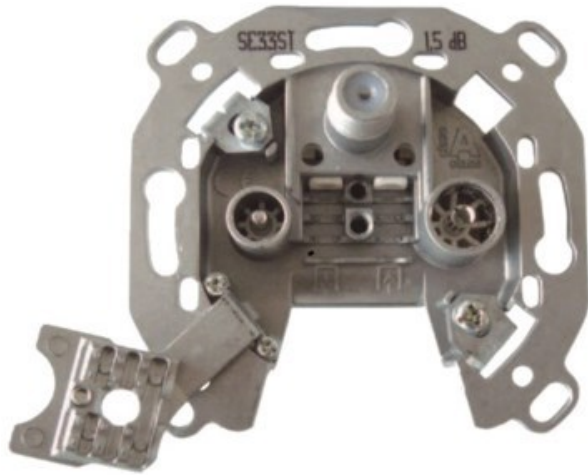

Ralf Koppmann

Kompetent. Sympathisch. Nah.

Unsere persönliche Empfehlung für Sie:

Televes 3-fach Stichleitungsdose

Artikelnummer 3705

Produkt-Highlights

- Innenleiter steckbar - sehr schnelle Montage
- Für Innenleiter 0,65 mm bis 1,1 mm geeignet
- Sehr kleines Gehäuse
- Abgerundete Kanten an der Kabeleinführung
- Breitbandig 4-2400 MHz
- Rückkanaltauglich
- DC-Durchlass (IEC-Buchse/F-Anschluss)
- UNI-Cable tauglich

Händler-Kontaktdaten:

Ralf Koppmann
Hackenbroicher Straße 4 B
50259 Pulheim
02238 7816
ralfkoppmann@t-online.de
www.iq-koppmann-pulheim.de

Ihr Ansprechpartner:

Manfred Koppmann
manfredkoppmann@t-online.de