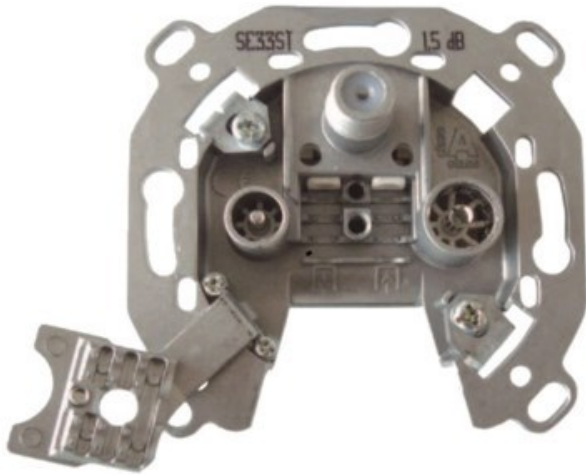

Ralf Koppmann

Kompetent. Sympathisch. Nah.

Unsere persönliche Empfehlung für Sie:

Televes 3-fach Stichleitungsdose

Artikelnummer 3705

Produkt-Highlights

- Innenleiter steckbar - sehr schnelle Montage
- Für Innenleiter 0,65 mm bis 1,1 mm geeignet
- Sehr kleines Gehäuse
- Abgerundete Kanten an der Kabeleinführung
- Breitbandig 4-2400 MHz
- Rückkanaltauglich
- DC-Durchlass (IEC-Buchse/F-Anschluss)
- UNI-Cable tauglich

Händler-Kontakt Daten:

Ralf Koppmann
Hackenbroicher Straße 4 B
50259 Pulheim
02238 7816
ralfkoppmann@t-online.de
www.iq-koppmann-pulheim.de

Ihr Ansprechpartner:

Manfred Koppmann
manfredkoppmann@t-online.de