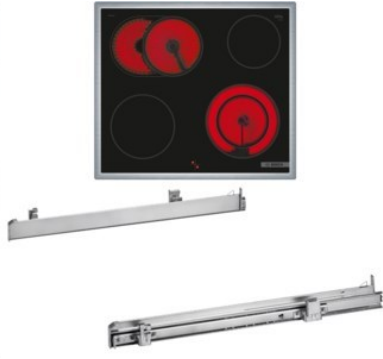

Ralf Koppmann

Kompetent. Sympathisch. Nah.

Unsere persönliche Empfehlung für Sie:

Bosch HND671OS63 | schwarz + edelstahl

Artikelnummer 18745

A+

Produkt-Highlights

- **Weißer LCD-Display-Steuerung:** einfach zu bedienen durch direkten Zugriff auf Zusatzfunktionen, Temperaturempfehlung und Temperaturanzeige
- **3D-Heißluft:** gleichmäßige Hitze für perfekte Ergebnisse auf bis zu drei Ebenen
- **Versenknebel:** für eine leicht zu reinigende Front und ein elegantes Design
- **Pyrolyse-Selbstreinigung:** Reinigt den Backofen automatisch. Du entfernst nur noch die Asche
- **Bedienfeld am Herd:** Einfache Bedienung des Kochfeldes durch die Bedienelemente des Herdes
- **Bräterzone:** extra zuschaltbare Kochzone für großes Bratgeschirr wie Bräter und Fischtöpfe
- **Die 21 cm Kochzone:** erweiterbare Kochzone
- **Umlaufender Rahmen:** der flache, umlaufende Edelstahlrahmen ist ideal für die Einpassung in einen vorhandenen Arbeitsplattenausschnitt geeignet
- Inkl. HEZ538000: 1-fach Teleskopauszug, ebenenunabhängig

Produkttyp

- Produkttyp: Einbaugeräte Set
- Kombinationsart: Einbauherd + Glaskeramikfeld

Energieeffizienz / Verbrauchswerte

- Energieeffizienzklasse: A+
- Energieeffizienzspektrum: Spektrum [A+++ bis D]
- Energieverbrauch bei Heißluft/Umluft: 0,69 kWh
- Energieverbrauch konventionell: 0,94 kWh
- Innenraum-Volumen: 71 l
- Backrohrvolumen: Large

- Anzahl der Garräume: 1
- Wärmequelle: Elektro

Ausstattung & Technik

- max. Temperatur: 275 °C
- Teleskopauszug
- Elektronik Uhr

Gehäuseeigenschaften

- versenkbarer Schalter
- Breite (Kochfeld): 58,30 cm

- Höhe (Kochfeld): 4,30 cm
- Tiefe (Kochfeld): 51,30 cm
- Gewicht (Kochfeld): 7,46 kg
- Breite (Backofen): 59,40 cm
- Höhe (Backofen): 59,50 cm
- Tiefe (Backofen): 54,80 cm
- Gewicht (Backofen): 36 kg
- Farbe: schwarz