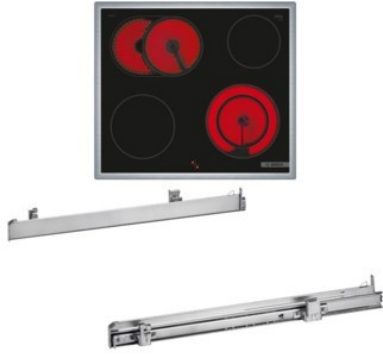

Ralf Koppmann

Kompetent. Sympathisch. Nah.

Unsere persönliche Empfehlung für Sie:

Bosch HND671OS63 | schwarz + edelstahl

Artikelnummer 18745

A+

Produkt-Highlights

- **Weißer LCD-Display-Steuerung:** einfach zu bedienen durch direkten Zugriff auf Zusatzfunktionen, Temperaturempfehlung und Temperaturanzeige
- **3D-Heißluft:** gleichmäßige Hitze für perfekte Ergebnisse auf bis zu drei Ebenen
- **Versenkknobel:** für eine leicht zu reinigende Front und ein elegantes Design
- **Pyrolyse-Selbstreinigung:** Reinigt den Backofen automatisch. Du entfernst nur noch die Asche
- **Bedienfeld am Herd:** Einfache Bedienung des Kochfeldes durch die Bedienelemente des Herdes
- **Bräterzone:** extra zuschaltbare Kochzone für großes Bratgeschirr wie Bräter und Fischtöpfe
- **Die 21 cm Kochzone:** erweiterbare Kochzone
- **Umlaufender Rahmen:** der flache, umlaufende Edelstahlrahmen ist ideal für die Einpassung in einen vorhandenen Arbeitsplattenausschnitt geeignet
- Inkl. HEZ538000: 1-fach Teleskopauszug, ebenenunabhängig

Produkttyp

- Produkttyp: Einbaugeräte Set
- Kombinationsart: Einbauherd + Glaskeramikfeld

Energieeffizienz / Verbrauchswerte

- Energieeffizienzklasse: A+
- Energieeffizienzspektrum: Spektrum [A+++ bis D]
- Energieverbrauch bei Heißluft/Umluft: 0,69 kWh
- Energieverbrauch konventionell: 0,94 kWh
- Innenraum-Volumen: 71 l
- Backrohrvolumen: Large

- Anzahl der Garräume: 1
- Wärmequelle: Elektro

Ausstattung & Technik

- max. Temperatur: 275 °C
- Teleskopauszug
- Elektronik Uhr

Gehäuseeigenschaften

- versenkbare Schalter
- Breite (Kochfeld): 58,30 cm

- Höhe (Kochfeld): 4,30 cm
- Tiefe (Kochfeld): 51,30 cm
- Gewicht (Kochfeld): 7,46 kg
- Breite (Backofen): 59,40 cm
- Höhe (Backofen): 59,50 cm
- Tiefe (Backofen): 54,80 cm
- Gewicht (Backofen): 36 kg
- Farbe: schwarz