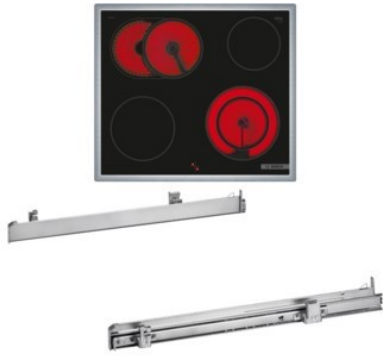

Ralf Koppmann

Kompetent. Sympathisch. Nah.

Unsere persönliche Empfehlung für Sie:

Bosch HND671OS63 | schwarz + edelstahl

Artikelnummer 18745

A+

Produkt-Highlights

- **Weißer LCD-Display-Steuerung:** einfach zu bedienen durch direkten Zugriff auf Zusatzfunktionen, Temperaturempfehlung und Temperaturanzeige
- **3D-Heißluft:** gleichmäßige Hitze für perfekte Ergebnisse auf bis zu drei Ebenen
- **Versenkknobel:** für eine leicht zu reinigende Front und ein elegantes Design
- **Pyrolyse-Selbstreinigung:** Reinigt den Backofen automatisch. Du entfernst nur noch die Asche
- **Bedienfeld am Herd:** Einfache Bedienung des Kochfeldes durch die Bedienelemente des Herdes
- **Bräterzone:** extra zuschaltbare Kochzone für großes Bratgeschirr wie Bräter und Fischtöpfe
- **Die 21 cm Kochzone:** erweiterbare Kochzone
- **Umlaufender Rahmen:** der flache, umlaufende Edelstahlrahmen ist ideal für die Einpassung in einen vorhandenen Arbeitsplattenausschnitt geeignet
- Inkl. HEZ538000: 1-fach Teleskopauszug, ebenenunabhängig

Produkttyp

- Produkttyp: Einbaugeräte Set
- Kombinationsart: Einbauherd + Glaskeramikfeld

Energieeffizienz / Verbrauchswerte

- Energieeffizienzklasse: A+
- Energieeffizienzspektrum: Spektrum [A+++ bis D]
- Energieverbrauch bei Heißluft/Umluft: 0,69 kWh
- Energieverbrauch konventionell: 0,94 kWh
- Innenraum-Volumen: 71 l
- Backrohrvolumen: Large

- Anzahl der Garräume: 1
- Wärmequelle: Elektro

Ausstattung & Technik

- max. Temperatur: 275 °C
- Teleskopauszug
- Elektronik Uhr

Gehäuseeigenschaften

- versenkbare Schalter
- Breite (Kochfeld): 58,30 cm

- Höhe (Kochfeld): 4,30 cm
- Tiefe (Kochfeld): 51,30 cm
- Gewicht (Kochfeld): 7,46 kg
- Breite (Backofen): 59,40 cm
- Höhe (Backofen): 59,50 cm
- Tiefe (Backofen): 54,80 cm
- Gewicht (Backofen): 36 kg
- Farbe: schwarz