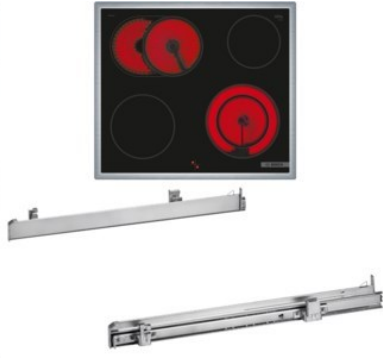

Ralf Koppmann

Kompetent. Sympathisch. Nah.

Unsere persönliche Empfehlung für Sie:

Bosch HND671OS63 | schwarz + edelstahl

Artikelnummer 18745

A+

Produkt-Highlights

- **Weißer LCD-Display-Steuerung:** einfach zu bedienen durch direkten Zugriff auf Zusatzfunktionen, Temperaturempfehlung und Temperaturanzeige
- **3D-Heißluft:** gleichmäßige Hitze für perfekte Ergebnisse auf bis zu drei Ebenen
- **Versenknebel:** für eine leicht zu reinigende Front und ein elegantes Design
- **Pyrolyse-Selbstreinigung:** Reinigt den Backofen automatisch. Du entfernst nur noch die Asche
- **Bedienfeld am Herd:** Einfache Bedienung des Kochfeldes durch die Bedienelemente des Herdes
- **Bräterzone:** extra zuschaltbare Kochzone für großes Bratgeschirr wie Bräter und Fischtöpfe
- **Die 21 cm Kochzone:** erweiterbare Kochzone
- **Umlaufender Rahmen:** der flache, umlaufende Edelstahlrahmen ist ideal für die Einpassung in einen vorhandenen Arbeitsplattenausschnitt geeignet
- Inkl. HEZ538000: 1-fach Teleskopauszug, ebenenunabhängig

Produkttyp

- Produkttyp: Einbaugeräte Set
- Kombinationsart: Einbauherd + Glaskeramikfeld

Energieeffizienz / Verbrauchswerte

- Energieeffizienzklasse: A+
- Energieeffizienzspektrum: Spektrum [A+++ bis D]
- Energieverbrauch bei Heißluft/Umluft: 0,69 kWh
- Energieverbrauch konventionell: 0,94 kWh
- Innenraum-Volumen: 71 l
- Backrohrvolumen: Large

- Anzahl der Garräume: 1
- Wärmequelle: Elektro

Ausstattung & Technik

- max. Temperatur: 275 °C
- Teleskopauszug
- Elektronik Uhr

Gehäuseeigenschaften

- versenkbare Schalter
- Breite (Kochfeld): 58,30 cm

- Höhe (Kochfeld): 4,30 cm
- Tiefe (Kochfeld): 51,30 cm
- Gewicht (Kochfeld): 7,46 kg
- Breite (Backofen): 59,40 cm
- Höhe (Backofen): 59,50 cm
- Tiefe (Backofen): 54,80 cm
- Gewicht (Backofen): 36 kg
- Farbe: schwarz