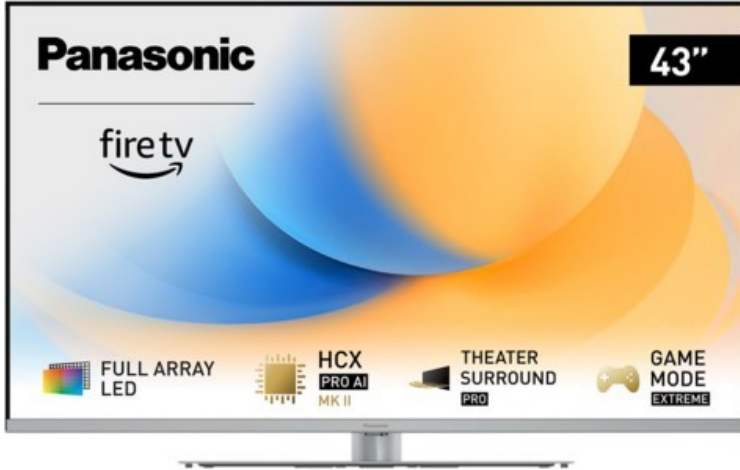

Ralf Koppmann

Kompetent. Sympathisch. Nah.

Unsere persönliche Empfehlung für Sie:

Panasonic TV-43W93AE6 | silber

Artikelnummer 18613

Produkt-Highlights

- Full-Array-LED-Hintergrundbeleuchtung mit Dimmung - Hoher Kontrast und Helligkeit, tiefes Schwarz
- HCX PRO AI Processor MK II - Hervorragende Bild- und Tonqualität dank KI-Optimierung und 144 Hz
- Theater Surround Pro - Premium-Heimkino-Sounderlebnis mit verschiedenen Klangmodi und Dolby Atmos®
- Game Mode Extreme - Perfektes Spielerlebnis mit Game Control Board, reduzierter Reaktionszeit, HDMI2.1 VRR/HFR/ALLM
- Multi HDR Ultimate - Unterstützt alle wichtigen HDR-Formate wie Dolby Vision IQ und HDR10+ Adaptive
- Panasonic Premium Fire TV - Intuitive Bedienbarkeit mit personalisierter Bedienung und Empfehlungen für Inhalte

Produkttyp

- Technologie: LCD

Energieeffizienz / Verbrauchswerte

- Energy Label Version: 2019/2013
- Energieeffizienzklasse: G
- Energieeffizienzspektrum: Spektrum [A bis G]
- Energieverbrauch (kWh/1.000h): 54 kWh/1000h
- Energieverbrauch (HDR-Wiedergabe) (kWh/1.000h): 123 kWh/1000h
- Energieeffizienzklasse (HDR-Wiedergabe): G

Bildeigenschaften

- Auflösung: Ultra HD (4K)
- Hintergrundbeleuchtung: LED

Ausstattung & Technik

- Bildschirmdiagonale: 108 cm
- Bildschirmdiagonale: 43"
- max. Auflösung (Horizontal): 3840

- max. Auflösung (Vertikal): 2160
- Bildfrequenz: 120 Hz
- WLAN Ausstattung: WLAN integriert