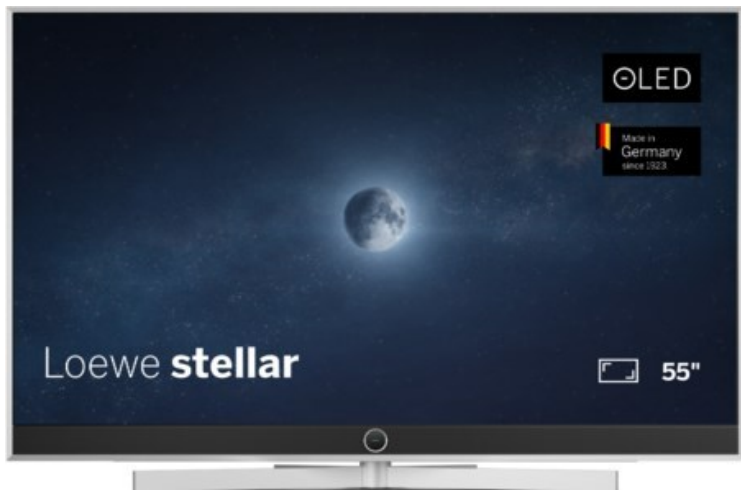

## Loewe stellar. 55 dr+ | alu brushed/concrete

Artikelnummer 18565

### Produkt-Highlights

- Ultra HD OLED Panel mit MLA (Micro Lens Array) & META-Technologie
- Loewe dual channel dr+ mit SSD für Multi-View und Multi-Recording
- Flexible Anschlüsse mit HDMI 2.1 und 144 Hz VRR für schnelles Konsolen-Gaming
- HDR10+ Adaptive Unterstützung
- Super-schnelles und smartes Loewe os mit App-Store und Zugriff eine großen Vielfalt an Video-on-Demand-Diensten für jeden Markt, darunter z.B. Netflix, Disney+, Samsung TV Plus, HD+, Magenta TV und vieles mehr
- 360° Craft-Design mit gebürstetem Alu, echtem Beton und cleveren Konstruktionsdetails
- Dezentres Loewe magic.light und Bodenstandfuß mit magic.motion
- Loewe stellar mini Fernbedienung mit Bluetooth und Sprachsteuerung, inklusive Alexa Skills und Bixby
- Miracast, Apple Airplay und Samsung SmartThings Unterstützung

### Bildeigenschaften

- Auflösung: Ultra HD (4K)