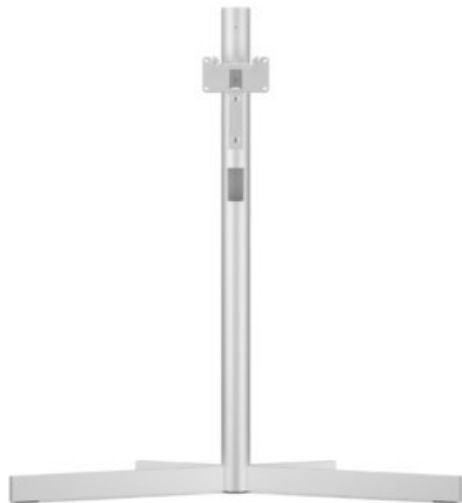

Radio-Jonen

Kompetent. Sympathisch. Nah.

Unsere persönliche Empfehlung für Sie:

Loewe floor stand stellar motor 42-55 | alu brushed

Artikelnummer 18567

Produkt-Highlights

- Aufstelllösung für Loewe stellar dr+ (42-55")
- Loewe magic.motion dreht das Display auf dem floor stand motor stellar per Tastendruck auf der Fernbedienung um bis zu 45° nach links oder rechts - absolut geräuschlos und sanft
- Gefertigt aus massivem Alu mit feinem Hairline-Finish
- Versteckte Kabelführung