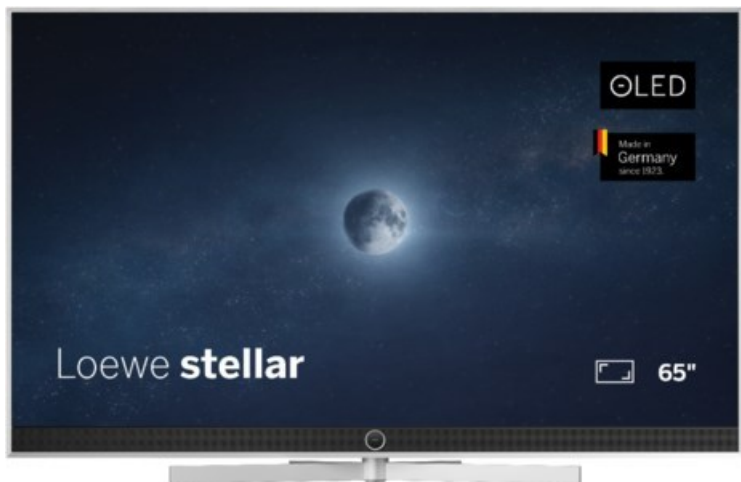

Radio-Jonen

Kompetent. Sympathisch. Nah.

Unsere persönliche Empfehlung für Sie:

Loewe stellar. 65 dr+ | alu brushed/alu

Artikelnummer 18834

Produkt-Highlights

- Ultra HD OLED Panel mit MLA (Micro Lens Array) & META-Technologie
- Loewe dual channel dr+ mit SSD für Multi-View und Multi-Recording
- Flexible Anschlüsse mit HDMI 2.1 und 144 Hz VRR für schnelles Konsolen-Gaming
- HDR10+ Adaptive Unterstützung
- Super-schnelles und smartes Loewe os mit App-Store und Zugriff eine großen Vielfalt an Video-on-Demand-Diensten für jeden Markt, darunter z.B. Netflix, Disney+, Samsung TV Plus, HD+, Magenta TV und vieles mehr
- 360° Craft-Design mit gebürstetem Alu und cleveren Konstruktionsdetails
- Dezentos Loewe magic.light und Bodenstandfuß mit magic.motion
- Loewe stellar mini Fernbedienung mit Bluetooth und Sprachsteuerung, inklusive Alexa Skills und Bixby
- Miracast, Apple Airplay und Samsung SmartThings Unterstützung

Produkttyp

- Technologie: OLED

Energieeffizienz / Verbrauchswerte

- Energy Label Version: 2019/2013
- Energieeffizienzklasse: E
- Energieeffizienzspektrum: Spektrum [A bis G]
- Energieverbrauch (kWh/1.000h): 77 kWh/1000h
- Energieverbrauch (HDR-Wiedergabe) (kWh/1.000h): 92 kWh/1000h
- Energieeffizienzklasse (HDR-Wiedergabe): F

Bildeigenschaften

- Auflösung: Ultra HD (4K)

Ausstattung & Technik

- Bildschirmdiagonale: 164 cm
- Bildschirmdiagonale: 65"
- max. Auflösung (Horizontal): 3840
- max. Auflösung (Vertikal): 2160
- Festplattenrekorder
- WLAN Ausstattung: WLAN integriert