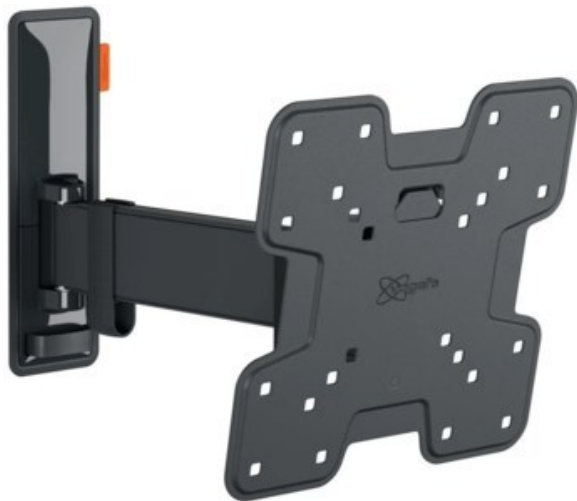

Radio-Jonen

Kompetent. Sympathisch. Nah.

Unsere persönliche Empfehlung für Sie:

Vogels TVM 3225 Full-Motion (19-43") | schwarz

Artikelnummer 16629

Produkt-Highlights

- Vollbewegliche TV-Wandhalterung für 19-43" Flachbildfernseher
- VESA-Standard: 75mm x 75mm bis 200mm x 200mm
- Drehbar um bis zu 120°
- Neigbar um bis zu 20°
- Bis zu 15 kg (max.) Tragkraft
- Sanfte OneFinger-Bewegung
- Inklusive Kabelklemme: Führen Sie Ihre Kabel vom Fernseher zur Wand
- Konzipiert für den intensiven Gebrauch