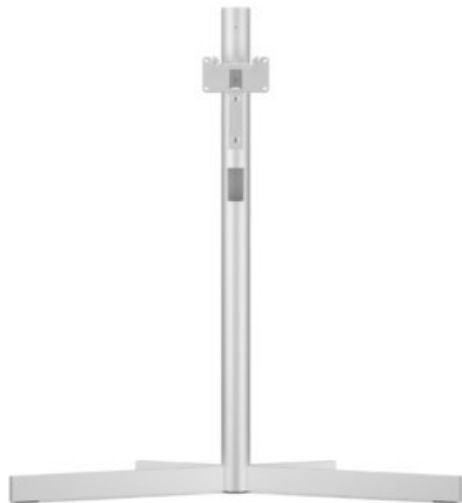

## Loewe floor stand stellar motor 42-55 | alu brushed

Artikelnummer 18567

### Produkt-Highlights

- Aufstelllösung für Loewe stellar dr+ (42-55")
- Loewe magic.motion dreht das Display auf dem floor stand motor stellar per Tastendruck auf der Fernbedienung um bis zu 45° nach links oder rechts - absolut geräuschlos und sanft
- Gefertigt aus massivem Alu mit feinem Hairline-Finish
- Versteckte Kabelführung