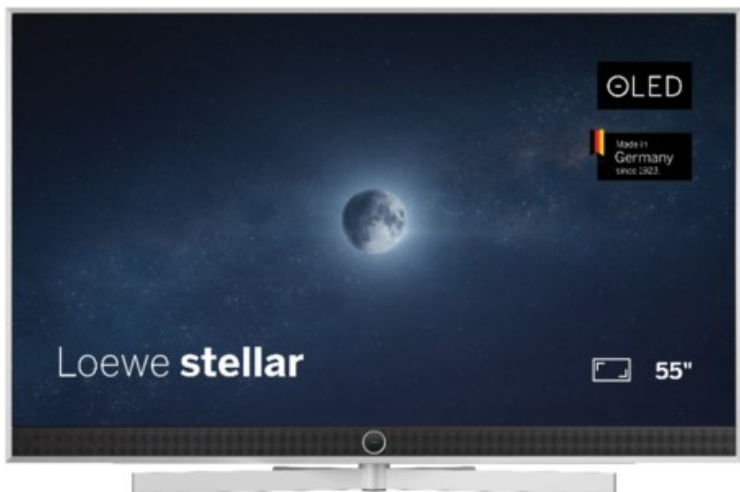

Radio-Jonen

Kompetent. Sympathisch. Nah.

Unsere persönliche Empfehlung für Sie:

Loewe stellar. 55 dr+ | alu brushed/alu

Artikelnummer 18833

Produkt-Highlights

- Ultra HD OLED Panel mit MLA (Micro Lens Array) & META-Technologie
- Loewe dual channel dr+ mit SSD für Multi-View und Multi-Recording
- Flexible Anschlüsse mit HDMI 2.1 und 144 Hz VRR für schnelles Konsolen-Gaming
- HDR10+ Adaptive Unterstützung
- Super-schnelles und smartes Loewe os mit App-Store und Zugriff eine großen Vielfalt an Video-on-Demand-Diensten für jeden Markt, darunter z.B. Netflix, Disney+, Samsung TV Plus, HD+, Magenta TV und vieles mehr
- 360° Craft-Design mit gebürstetem Alu und cleveren Konstruktionsdetails
- Dezentos Loewe magic.light und Bodenstandfuß mit magic.motion
- Loewe stellar mini Fernbedienung mit Bluetooth und Sprachsteuerung, inklusive Alexa Skills und Bixby
- Miracast, Apple Airplay und Samsung SmartThings Unterstützung

Produkttyp

- Technologie: OLED

Energieeffizienz / Verbrauchswerte

- Energy Label Version: 2019/2013
- Energieeffizienzklasse: E
- Energieeffizienzspektrum: Spektrum [A bis G]
- Energieverbrauch (kWh/1.000h): 63 kWh/1000h
- Energieverbrauch (HDR-Wiedergabe) (kWh/1.000h): 76 kWh/1000h
- Energieeffizienzklasse (HDR-Wiedergabe): F

Bildeigenschaften

- Auflösung: Ultra HD (4K)

Ausstattung & Technik

- Bildschirmdiagonale: 139 cm

- Bildschirmdiagonale: 55"
- max. Auflösung (Horizontal): 3840
- max. Auflösung (Vertikal): 2160
- Festplattenrekorder
- WLAN Ausstattung: WLAN integriert