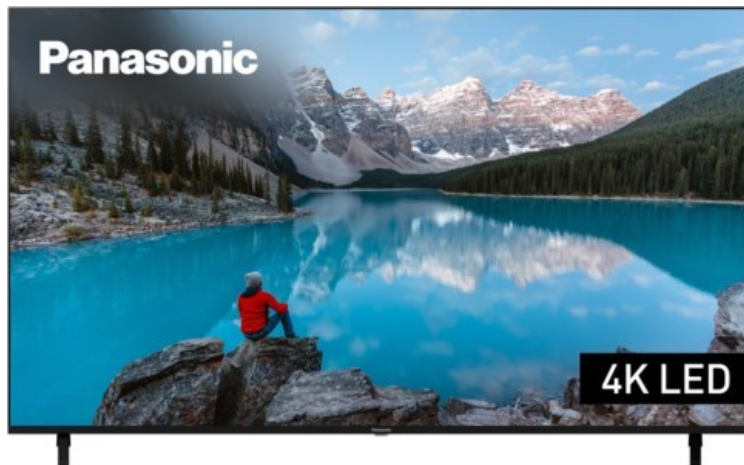

Radio-Jonen

Kompetent. Sympathisch. Nah.

Unsere persönliche Empfehlung für Sie:

Panasonic TX-75MXT886

Artikelnummer 17957

Produkt-Highlights

- 3.840 x 2.160 4K Ultra-HD LED-TV
- Dolby Vision, HDR10+ Adaptive
- Filmmaker Mode mit intelligentem Sensor
- HCX Processor
- Fire TV mit Zugriff auf Apps & Online-Dienste
- Amazon Alexa integriert
- Surround Sound & Dolby Atmos
- Game Mode, ALLM (Auto Low Latency Mode)
- DVB-T2 /-C /-S2 Triple Tuner, 4x HDMI (eARC auf HDMI 4), 2x USB, CI+, Digitaler Audio-Ausgang (optisch), LAN, WLAN & Bluetooth integriert

Bildeigenschaften

- Auflösung: Ultra HD (4K)
- Hintergrundbeleuchtung: LED

Ausstattung & Technik

- Bildschirmdiagonale: 189 cm
- Bildschirmdiagonale: 75"

- max. Auflösung (Horizontal): 3840
- max. Auflösung (Vertikal): 2160
- WLAN Ausstattung: WLAN integriert