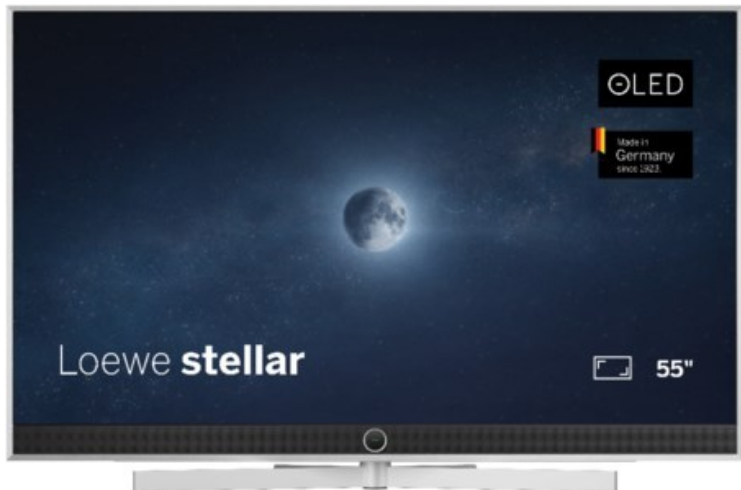

Radio-Jonen

Kompetent. Sympathisch. Nah.

Unsere persönliche Empfehlung für Sie:

Loewe stellar. 55 dr+ | alu brushed/alu

Artikelnummer 18833

Produkt-Highlights

- Ultra HD OLED Panel mit MLA (Micro Lens Array) & META-Technologie
- Loewe dual channel dr+ mit SSD für Multi-View und Multi-Recording
- Flexible Anschlüsse mit HDMI 2.1 und 144 Hz VRR für schnelles Konsolen-Gaming
- HDR10+ Adaptive Unterstützung
- Super-schnelles und smartes Loewe os mit App-Store und Zugriff eine großen Vielfalt an Video-on-Demand-Diensten für jeden Markt, darunter z.B. Netflix, Disney+, Samsung TV Plus, HD+, Magenta TV und vieles mehr
- 360° Craft-Design mit gebürstetem Alu und cleveren Konstruktionsdetails
- Dezentos Loewe magic.light und Bodenstandfuß mit magic.motion
- Loewe stellar mini Fernbedienung mit Bluetooth und Sprachsteuerung, inklusive Alexa Skills und Bixby
- Miracast, Apple Airplay und Samsung SmartThings Unterstützung

Produkttyp

- Technologie: OLED

Energieeffizienz / Verbrauchswerte

- Energy Label Version: 2019/2013
- Energieeffizienzklasse: E
- Energieeffizienzspektrum: Spektrum [A bis G]
- Energieverbrauch (kWh/1.000h): 63 kWh/1000h
- Energieverbrauch (HDR-Wiedergabe) (kWh/1.000h): 76 kWh/1000h
- Energieeffizienzklasse (HDR-Wiedergabe): F

Bildeigenschaften

- Auflösung: Ultra HD (4K)

Ausstattung & Technik

- Bildschirmdiagonale: 139 cm

- Bildschirmdiagonale: 55"
- max. Auflösung (Horizontal): 3840
- max. Auflösung (Vertikal): 2160
- Festplattenrekorder
- WLAN Ausstattung: WLAN integriert