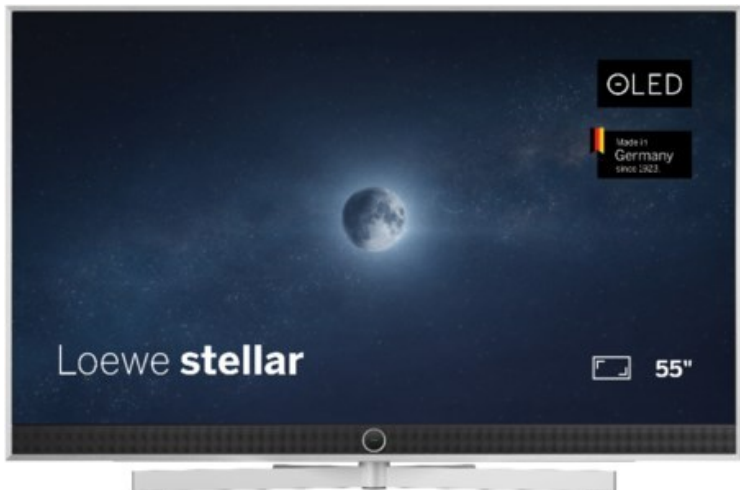

Radio-Jonen

Kompetent. Sympathisch. Nah.

Unsere persönliche Empfehlung für Sie:

Loewe stellar. 55 dr+ | alu brushed/alu

Artikelnummer 18833

Produkt-Highlights

- Ultra HD OLED Panel mit MLA (Micro Lens Array) & META-Technologie
- Loewe dual channel dr+ mit SSD für Multi-View und Multi-Recording
- Flexible Anschlüsse mit HDMI 2.1 und 144 Hz VRR für schnelles Konsolen-Gaming
- HDR10+ Adaptive Unterstützung
- Super-schnelles und smartes Loewe os mit App-Store und Zugriff eine großen Vielfalt an Video-on-Demand-Diensten für jeden Markt, darunter z.B. Netflix, Disney+, Samsung TV Plus, HD+, Magenta TV und vieles mehr
- 360° Craft-Design mit gebürstetem Alu und cleveren Konstruktionsdetails
- Dezentos Loewe magic.light und Bodenstandfuß mit magic.motion
- Loewe stellar mini Fernbedienung mit Bluetooth und Sprachsteuerung, inklusive Alexa Skills und Bixby
- Miracast, Apple Airplay und Samsung SmartThings Unterstützung

Produkttyp

- Technologie: OLED

Energieeffizienz / Verbrauchswerte

- Energy Label Version: 2019/2013
- Energieeffizienzklasse: E
- Energieeffizienzspektrum: Spektrum [A bis G]
- Energieverbrauch (kWh/1.000h): 63 kWh/1000h
- Energieverbrauch (HDR-Wiedergabe) (kWh/1.000h): 76 kWh/1000h
- Energieeffizienzklasse (HDR-Wiedergabe): F

Bildeigenschaften

- Auflösung: Ultra HD (4K)

Ausstattung & Technik

- Bildschirmdiagonale: 139 cm

- Bildschirmdiagonale: 55"
- max. Auflösung (Horizontal): 3840
- max. Auflösung (Vertikal): 2160
- Festplattenrekorder
- WLAN Ausstattung: WLAN integriert