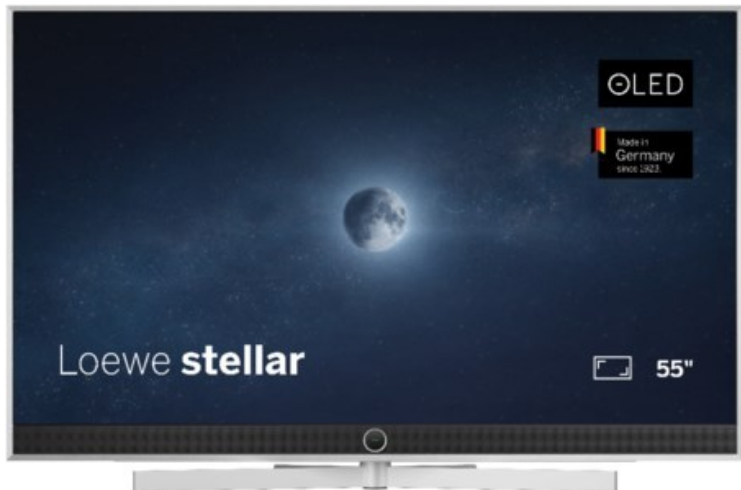

## Loewe stellar. 55 dr+ | alu brushed/alu

Artikelnummer 18833

### Produkt-Highlights

- Ultra HD OLED Panel mit MLA (Micro Lens Array) & META-Technologie
- Loewe dual channel dr+ mit SSD für Multi-View und Multi-Recording
- Flexible Anschlüsse mit HDMI 2.1 und 144 Hz VRR für schnelles Konsolen-Gaming
- HDR10+ Adaptive Unterstützung
- Super-schnelles und smartes Loewe os mit App-Store und Zugriff eine großen Vielfalt an Video-on-Demand-Diensten für jeden Markt, darunter z.B. Netflix, Disney+, Samsung TV Plus, HD+, Magenta TV und vieles mehr
- 360° Craft-Design mit gebürstetem Alu und cleveren Konstruktionsdetails
- Dezentos Loewe magic.light und Bodenstandfuß mit magic.motion
- Loewe stellar mini Fernbedienung mit Bluetooth und Sprachsteuerung, inklusive Alexa Skills und Bixby
- Miracast, Apple Airplay und Samsung SmartThings Unterstützung

### Bildeigenschaften

- Auflösung: Ultra HD (4K)