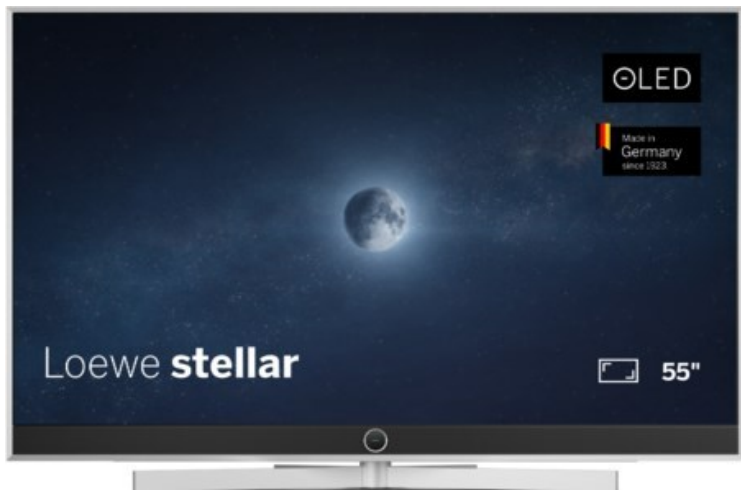

Radio-Jonen

Kompetent. Sympathisch. Nah.

Unsere persönliche Empfehlung für Sie:

Loewe stellar 55 dr+ | concrete

Artikelnummer 18565

Produkt-Highlights

- Ultra HD OLED Panel mit MLA (Micro Lens Array) & META-Technologie
- Loewe dual channel dr+ mit SSD für Multi-View und Multi-Recording
- Flexible Anschlüsse mit HDMI 2.1 und 144 Hz VRR für schnelles Konsolen-Gaming
- HDR10+ Adaptive Unterstützung
- Super-schnelles und smartes Loewe os mit App-Store und Zugriff eine großen Vielfalt an Video-on-Demand-Diensten für jeden Markt, darunter z.B. Netflix, Disney+, Samsung TV Plus, HD+, Magenta TV und vieles mehr
- 360° Craft-Design mit gebürstetem Alu, echtem Beton und cleveren Konstruktionsdetails
- Dezentres Loewe magic.light und Bodenstandfuß mit magic.motion
- Loewe stellar mini Fernbedienung mit Bluetooth und Sprachsteuerung, inklusive Alexa Skills und Bixby
- Miracast, Apple Airplay und Samsung SmartThings Unterstützung

Produkttyp

- Technologie: OLED

Energieeffizienz / Verbrauchswerte

- Energy Label Version: 2019/2013
- Energieeffizienzklasse: E
- Energieeffizienzspektrum: Spektrum [A bis G]
- Energieverbrauch (kWh/1.000h): 63 kWh/1000h
- Energieverbrauch (HDR-Wiedergabe) (kWh/1.000h): 55 kWh/1000h
- Energieeffizienzklasse (HDR-Wiedergabe): E

Bildeigenschaften

- Auflösung: Ultra HD (4K)

Ausstattung & Technik

- Bildschirmdiagonale: 139 cm

- Bildschirmdiagonale: 55"
- max. Auflösung (Horizontal): 3840
- max. Auflösung (Vertikal): 2160
- Festplattenrekorder
- WLAN Ausstattung: WLAN integriert